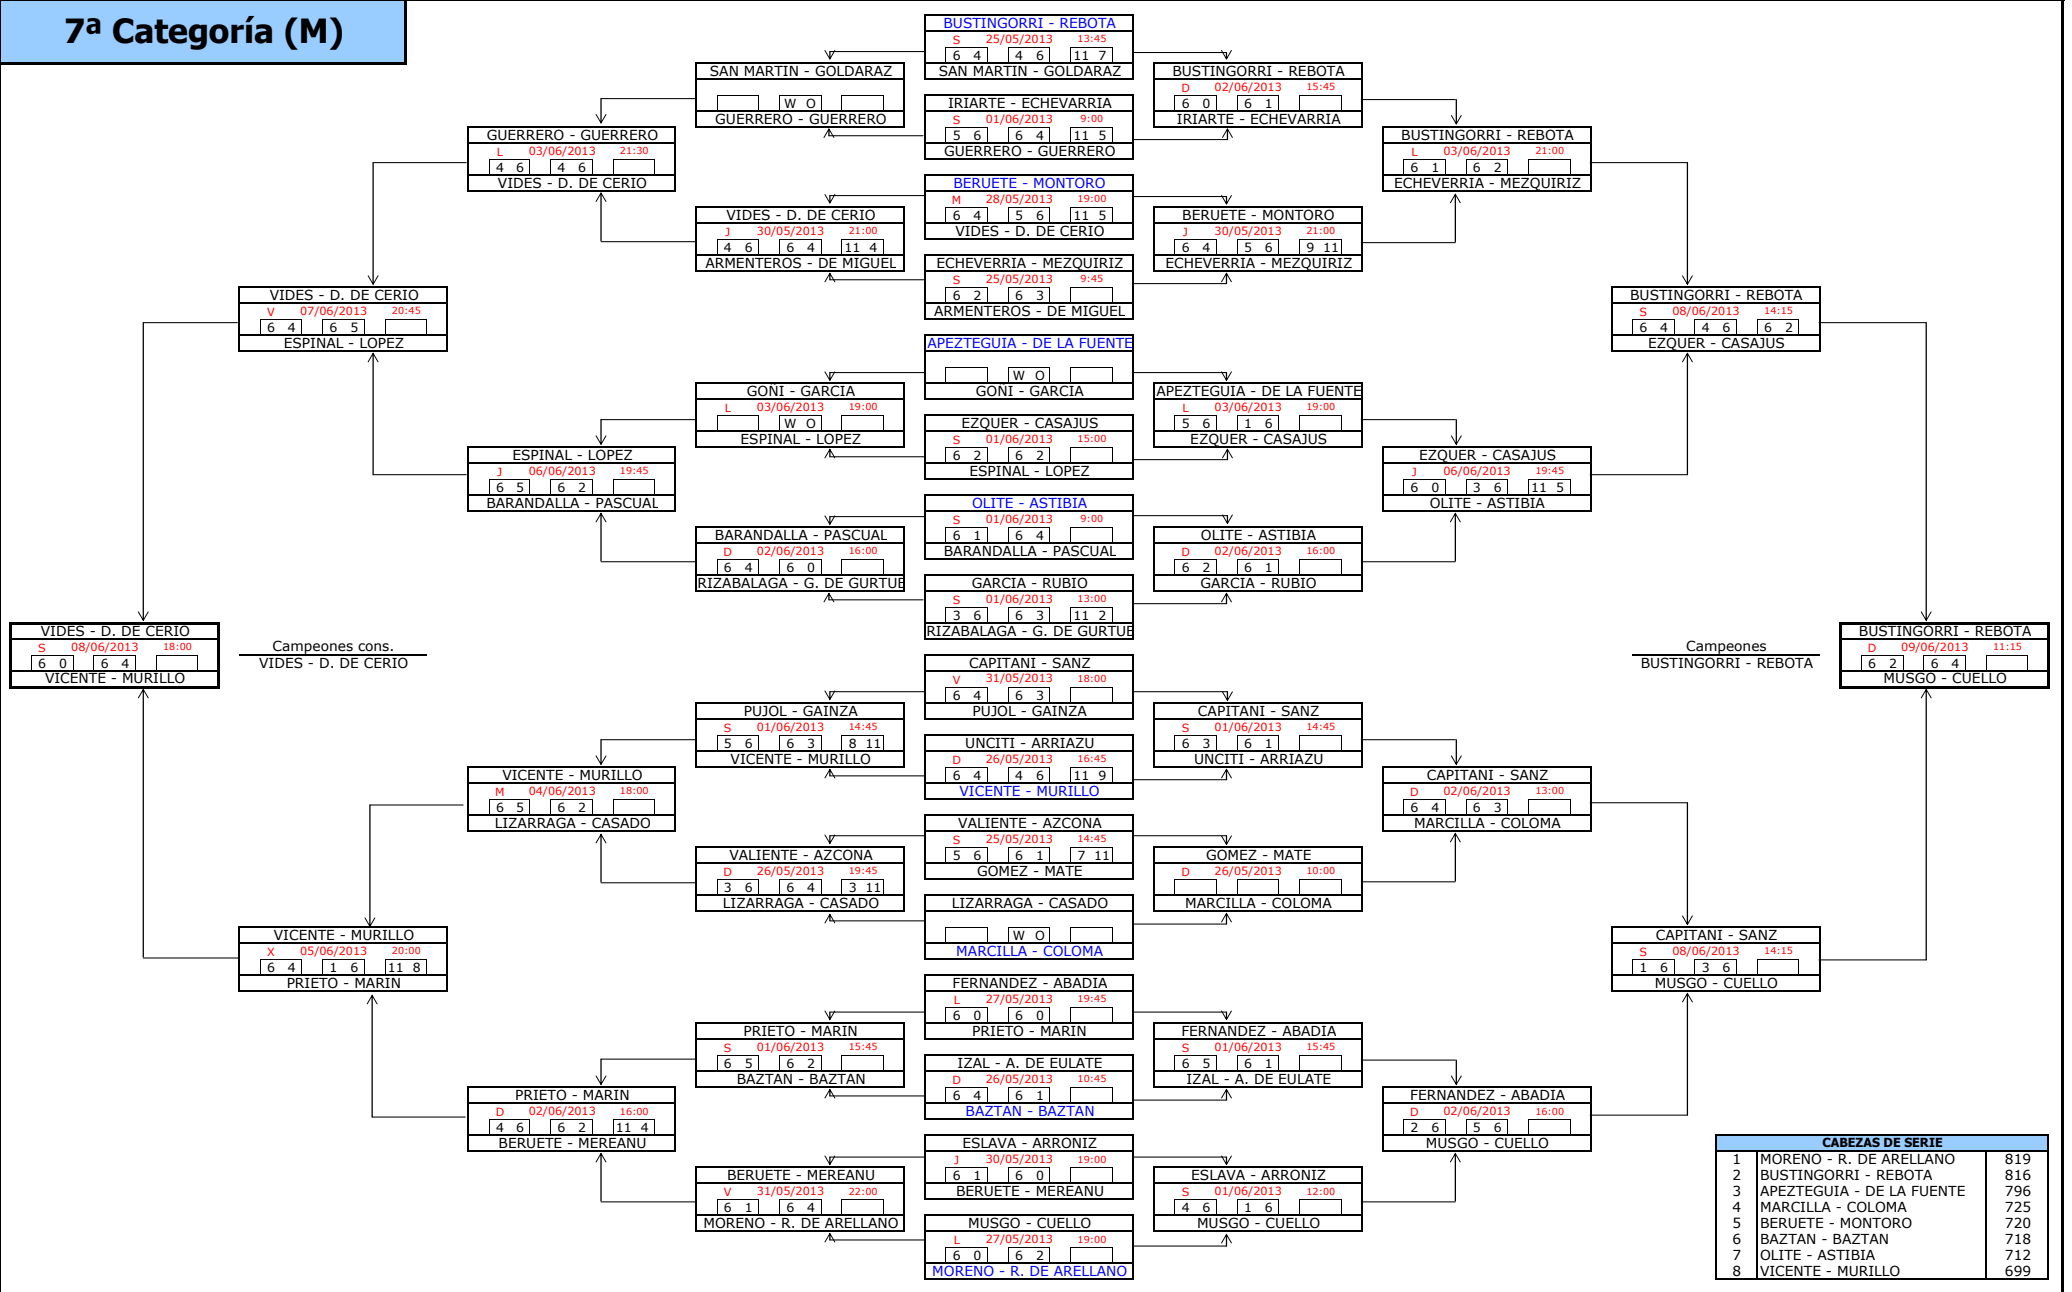

7ª Categoría (M)

CABEZAS DE SERIE		
1	MORENO - R. DE ARELLANO	819
2	BUSTINGORRI - REBOTA	816
3	APEZTEGUIA - DE LA FUENTE	796
4	MARCILLA - COLOMA	725
5	BERUETE - MONTORO	720
6	BAZTAN - BAZTAN	718
7	OLITE - ASTIBIA	712
8	VICENTE - MURILLO	699