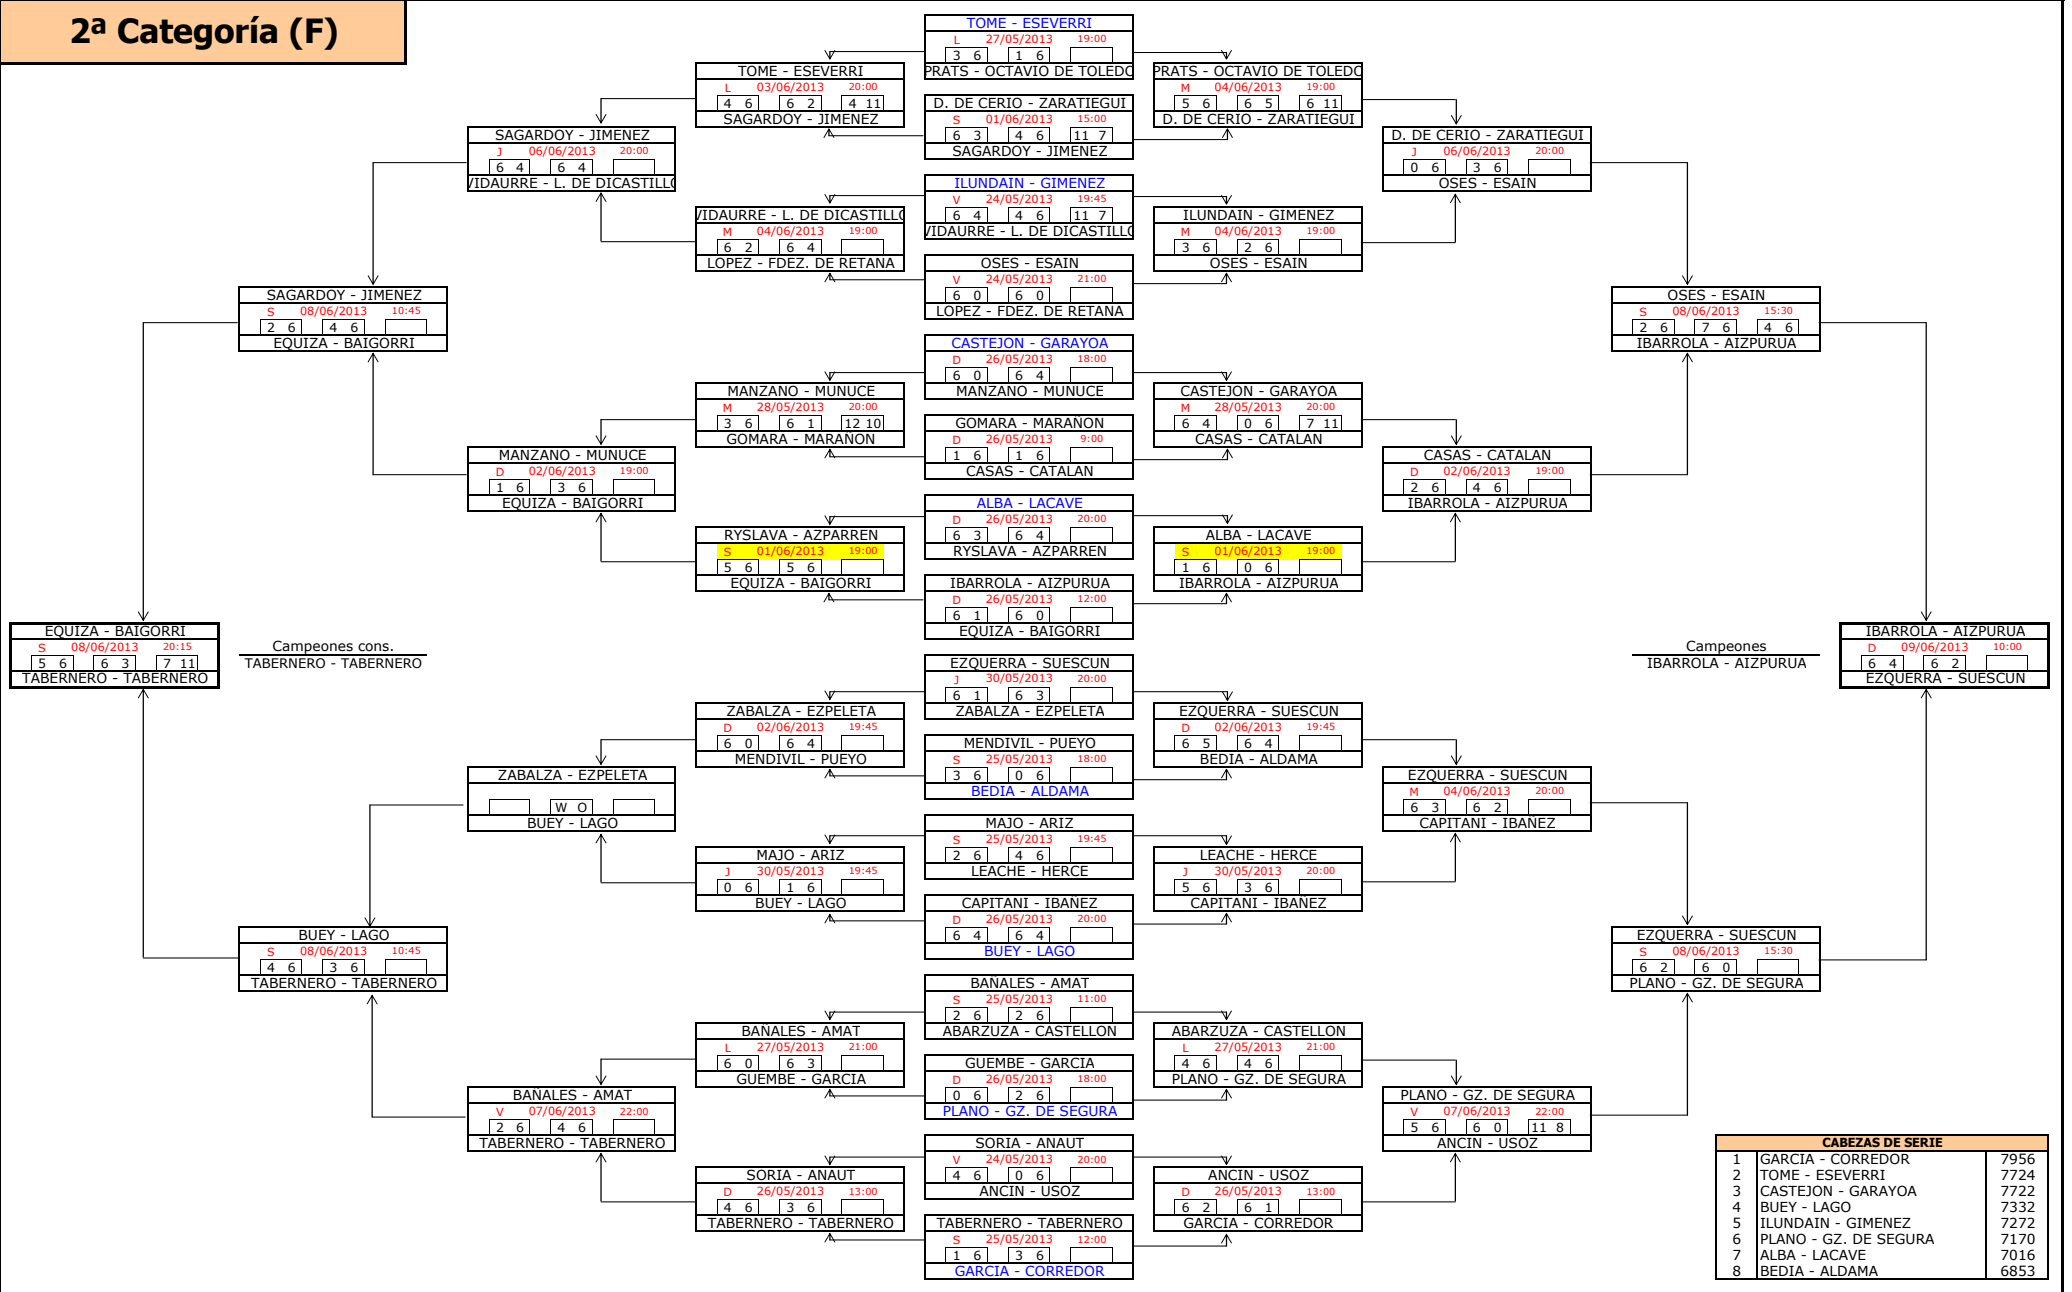

1ª Categoría (F)

FASE PREVIA

FASE FINAL

2ª Categoría (F)

CABEZAS DE SERIE		
1	GARCIA - CORREDOR	7956
2	TOME - ESEVERRI	7724
3	CASTEJON - GARAYOA	7722
4	BUEY - LAGO	7332
5	ILUNDAIN - GIMENEZ	7272
6	PLANO - GZ. DE SEGURA	7170
7	ALBA - LACAVE	7016
8	BEDIA - ALDAMA	6853

3ª Categoría (F)

CABEZAS DE SERIE		
1	ANCIN - SENOSIAIN	5330
2	INDURAIN - SOLA	5258
3	ILUNDAIN - ARENAZA	5253
4	AGUERREA - BUENO	5224
5	ORBE - LUQUIN	5219
6	SENOSIAIN - ANSORENA	5213
7	ORDOQUI - ORBAICETA	5162
8	LAREQUI - OCHOA	5061

4ª Categoría (F)

5ª Categoría (F)

CABEZAS DE SERIE		
1	MAESTU - FONSECA	1814
2	ECHECHIPIA - GANZARAIN	1758
3	VALLS - AINCIBURU	1699
4	RUIZ - BARGADA	1662
5	CARDENAS - G. DE LA PEÑA	1660
6	SAEZ - NAVARCORENA	1629
7	BERBETOVA - RIDRUEJO	1596
8	MITROVICH - VASQUEZ	1586