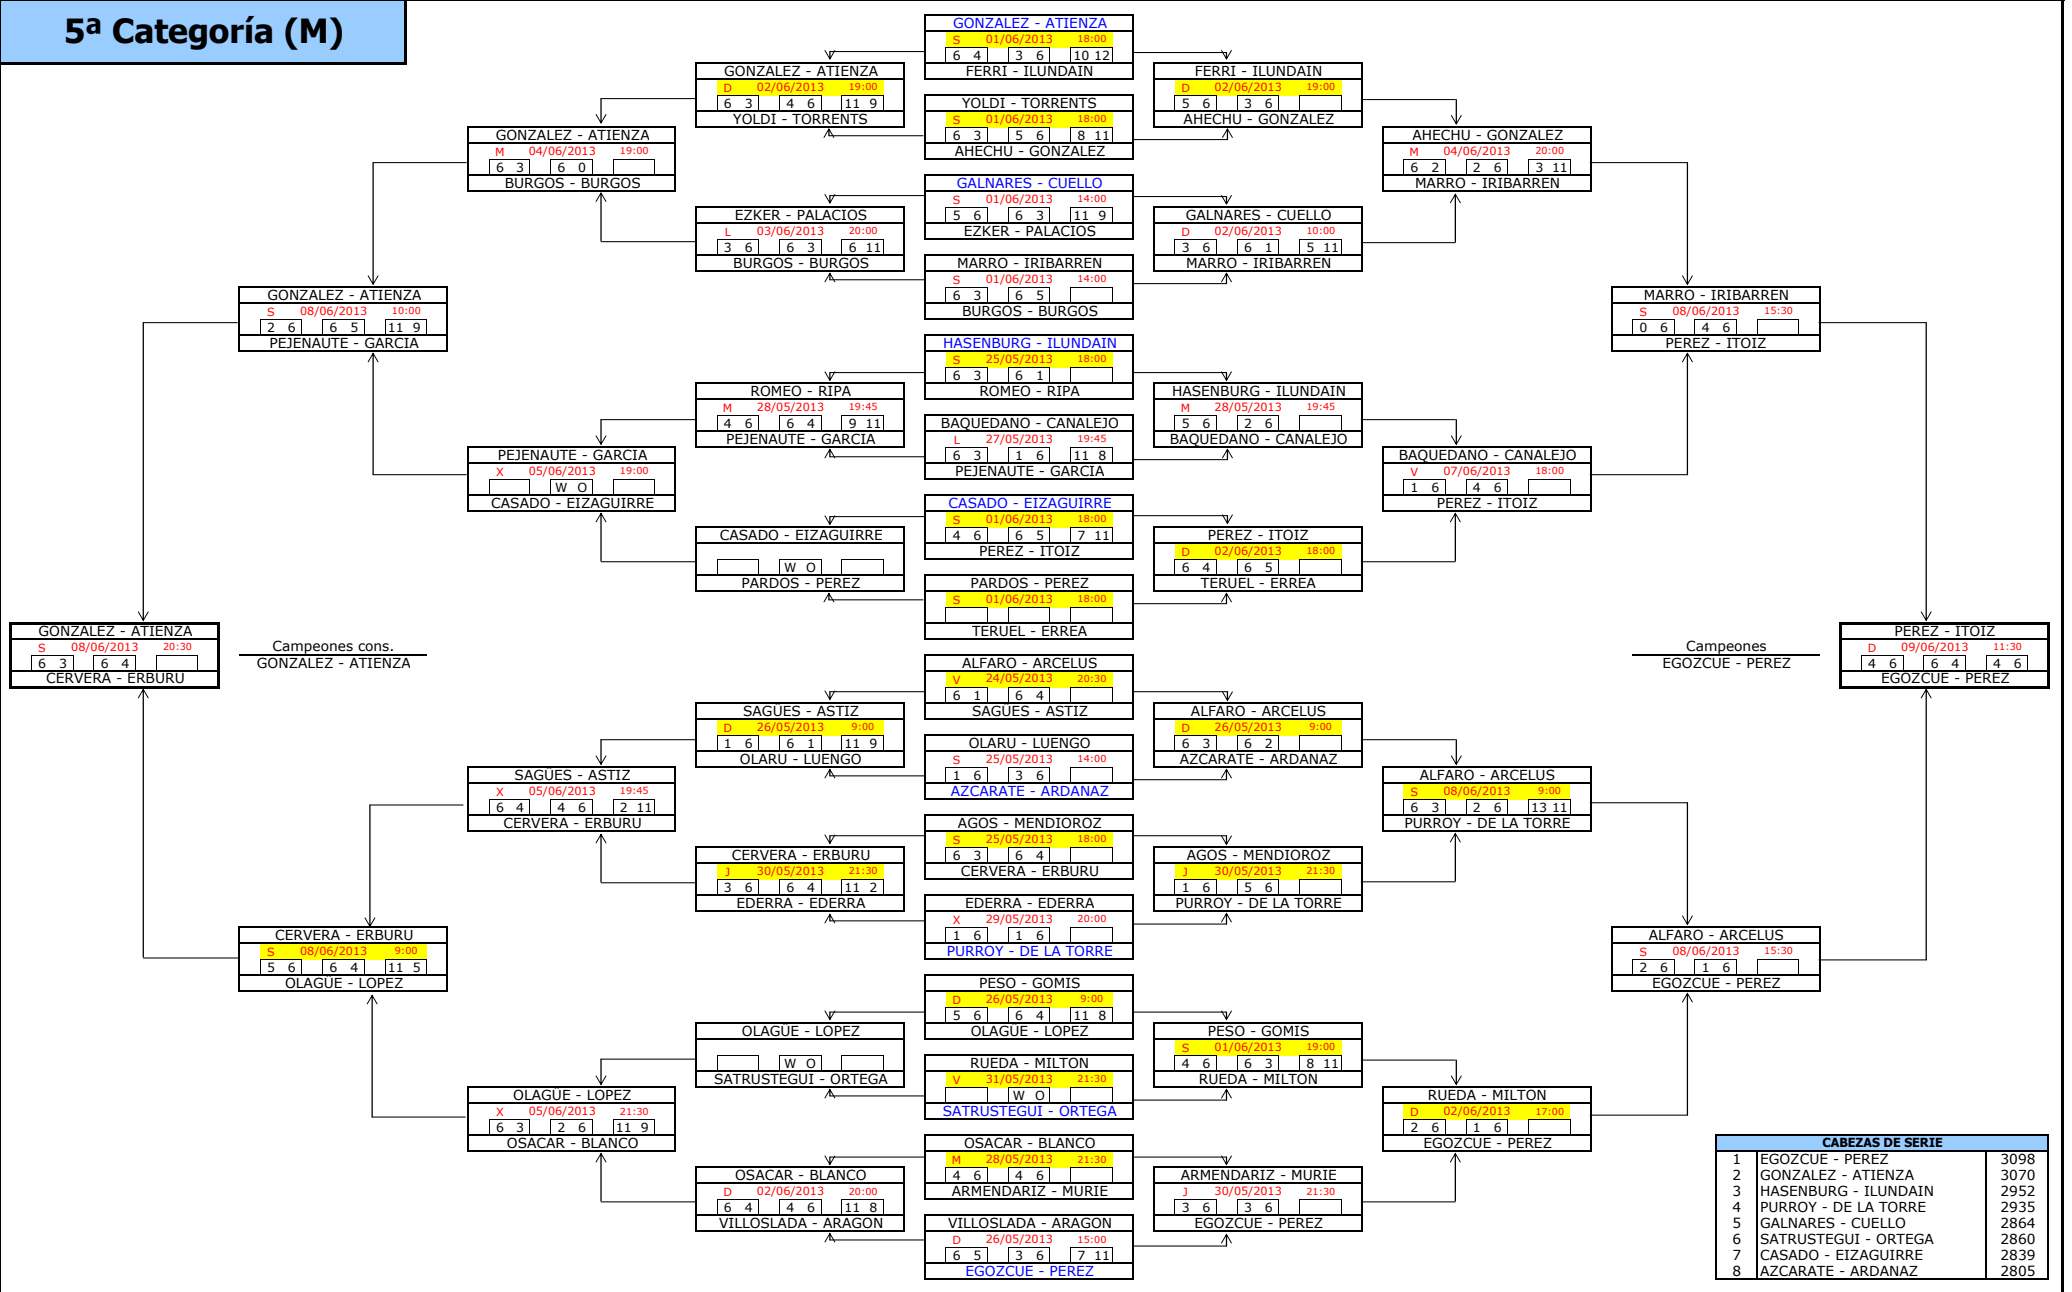

2ª Categoría (M)

CABEZAS DE SERIE	
1	LASECA - CHIQUIRRIN 7875
2	FUNES - LAUROBA 7853
3	GARCIA - ALONSO 7775
4	RAMOS - URALDE 7737
5	DELGADO - SAN MARTIN 7724
6	GOÑI - OSES 7601
7	FASSIO - RUBIO 7483
8	AYESA - POGNANTE 7336

5ª Categoría (M)

CABEZAS DE SERIE		
1	EGOZCUE - PEREZ	3098
2	GONZALEZ - ATIENZA	3070
3	HASENBURG - ILUNDAIN	2952
4	PURROY - DE LA TORRE	2935
5	GALNARES - CUELLO	2864
6	SATRUSTEGUI - ORTEGA	2860
7	CASADO - EIZAGUIRRE	2839
8	AZCARATE - ARDANAZ	2805

6ª Categoría (M)

CABEZAS DE SERIE		
1	PEREZ DE ZIRIZA - GONI	1763
2	LES - LES	1708
3	IBANEZ - HSO. DE MENDOZA	1657
4	VILA - TOLLAR	1581
5	SALINAS - PIDAL	1563
6	LEBRERO - ECEOLAZA	1532
7	UGARTE - MAYOR	1530
8	MUNOZ - MUNOZ	1471

4ª Categoría (F)

5ª Categoría (F)

CABEZAS DE SERIE		
1	MAESTU - FONSECA	1814
2	ECHECHIPIA - GANZARAIN	1758
3	VALLS - AINCIBURU	1699
4	RUIZ - BARGADA	1662
5	CARDENAS - G. DE LA PEÑA	1660
6	SAEZ - NAVARCORENA	1629
7	BERBETOVA - RIDRUEJO	1596
8	MITROVICH - VASQUEZ	1586