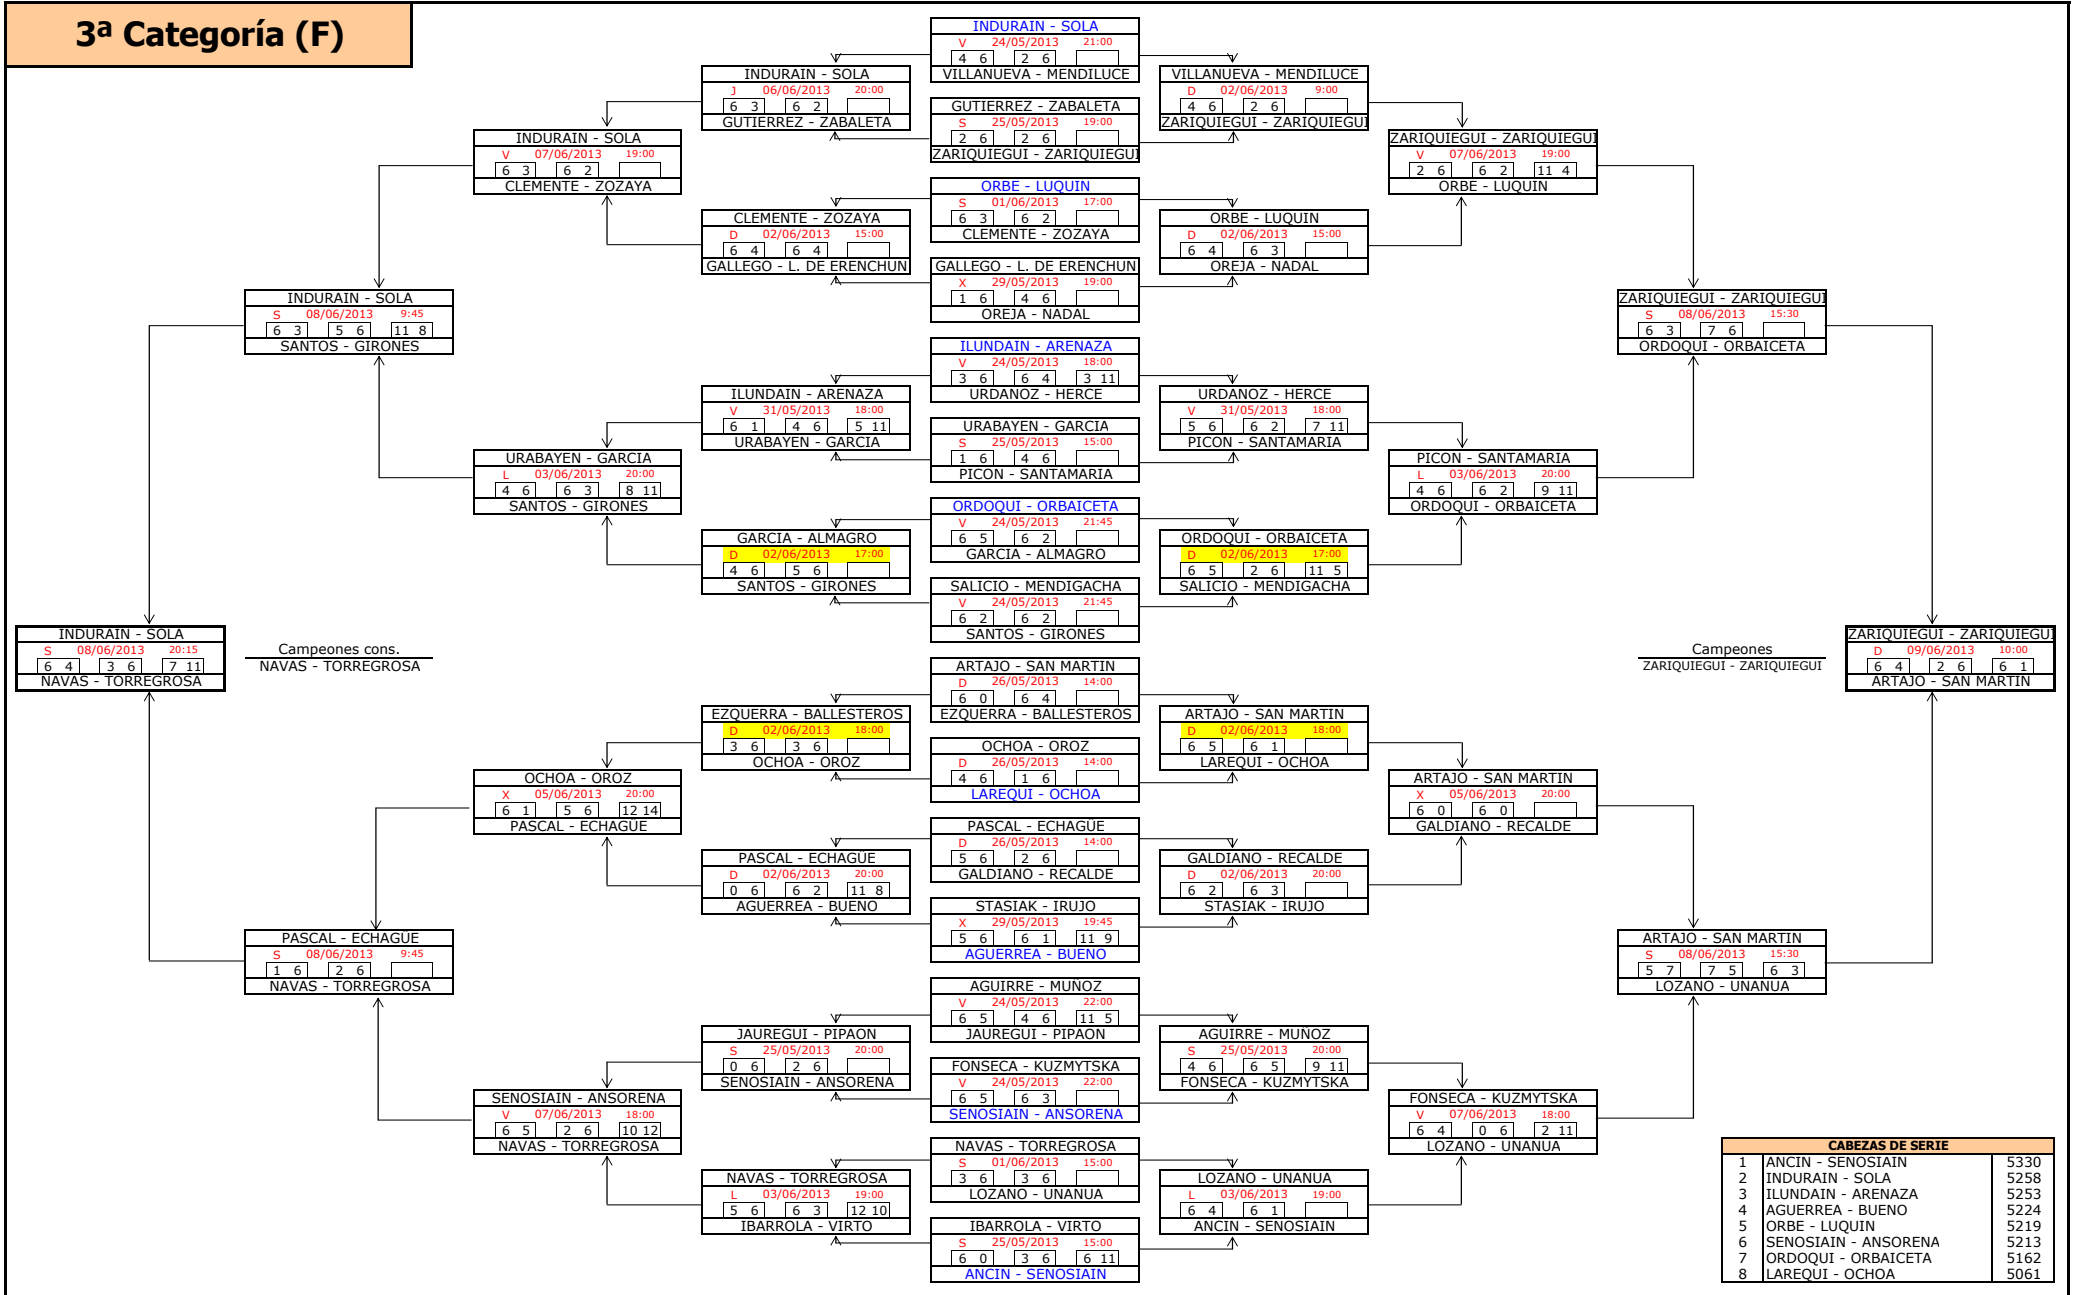

1ª Categoría (F)

FASE PREVIA

FASE FINAL

2ª Categoría (F)

CABEZAS DE SERIE		
1	GARCIA - CORREDOR	7956
2	TOME - ESEVERRI	7724
3	CASTEJON - GARAYOA	7722
4	BUEY - LAGO	7332
5	ILUNDAIN - GIMENEZ	7272
6	PLANO - GZ. DE SEGURA	7170
7	ALBA - LACAVE	7016
8	BEDIA - ALDAMA	6853

3ª Categoría (F)

CABEZAS DE SERIE		
1	ANCIN - SENOSIAIN	5330
2	INDURAIN - SOLA	5258
3	ILUNDAIN - ARENAZA	5253
4	AGUERREA - BUENO	5224
5	ORBE - LUQUIN	5219
6	SENOSIAIN - ANSORENA	5213
7	ORDOQUI - ORBAICETA	5162
8	LAREQUI - OCHOA	5061

4ª Categoría (F)

5ª Categoría (F)

CABEZAS DE SERIE		
1	MAESTU - FONSECA	1814
2	ECHECHIPIA - GANZARAIN	1758
3	VALLS - AINCIBURU	1699
4	RUIZ - BARGADA	1662
5	CARDENAS - G. DE LA PEÑA	1660
6	SAEZ - NAVARCORENA	1629
7	BERBETOVA - RIDRUEJO	1596
8	MITROVICH - VASQUEZ	1586