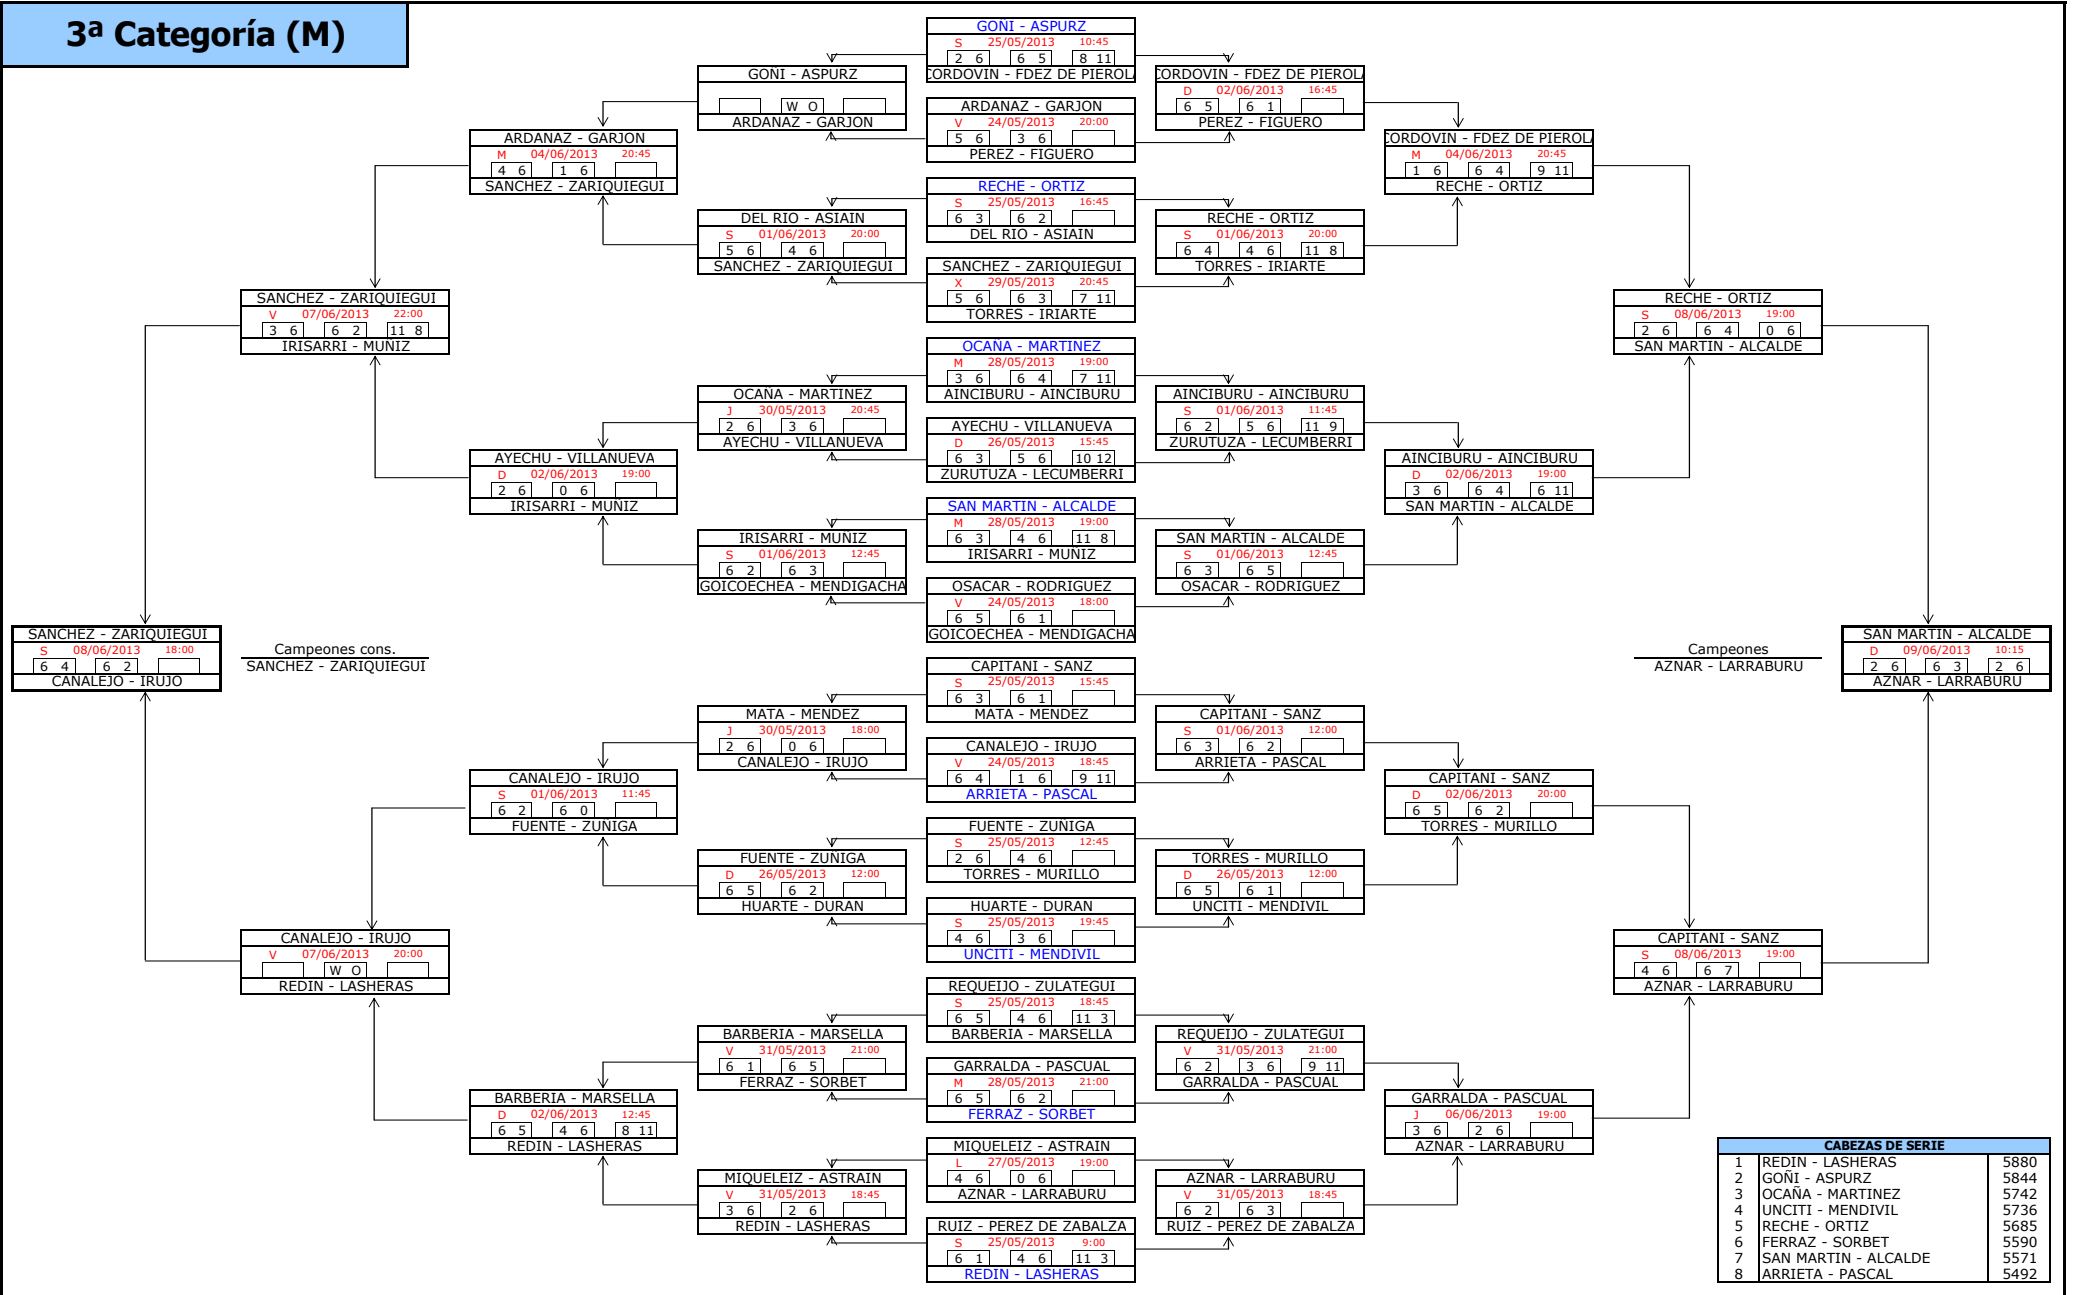

3ª Categoría (M)