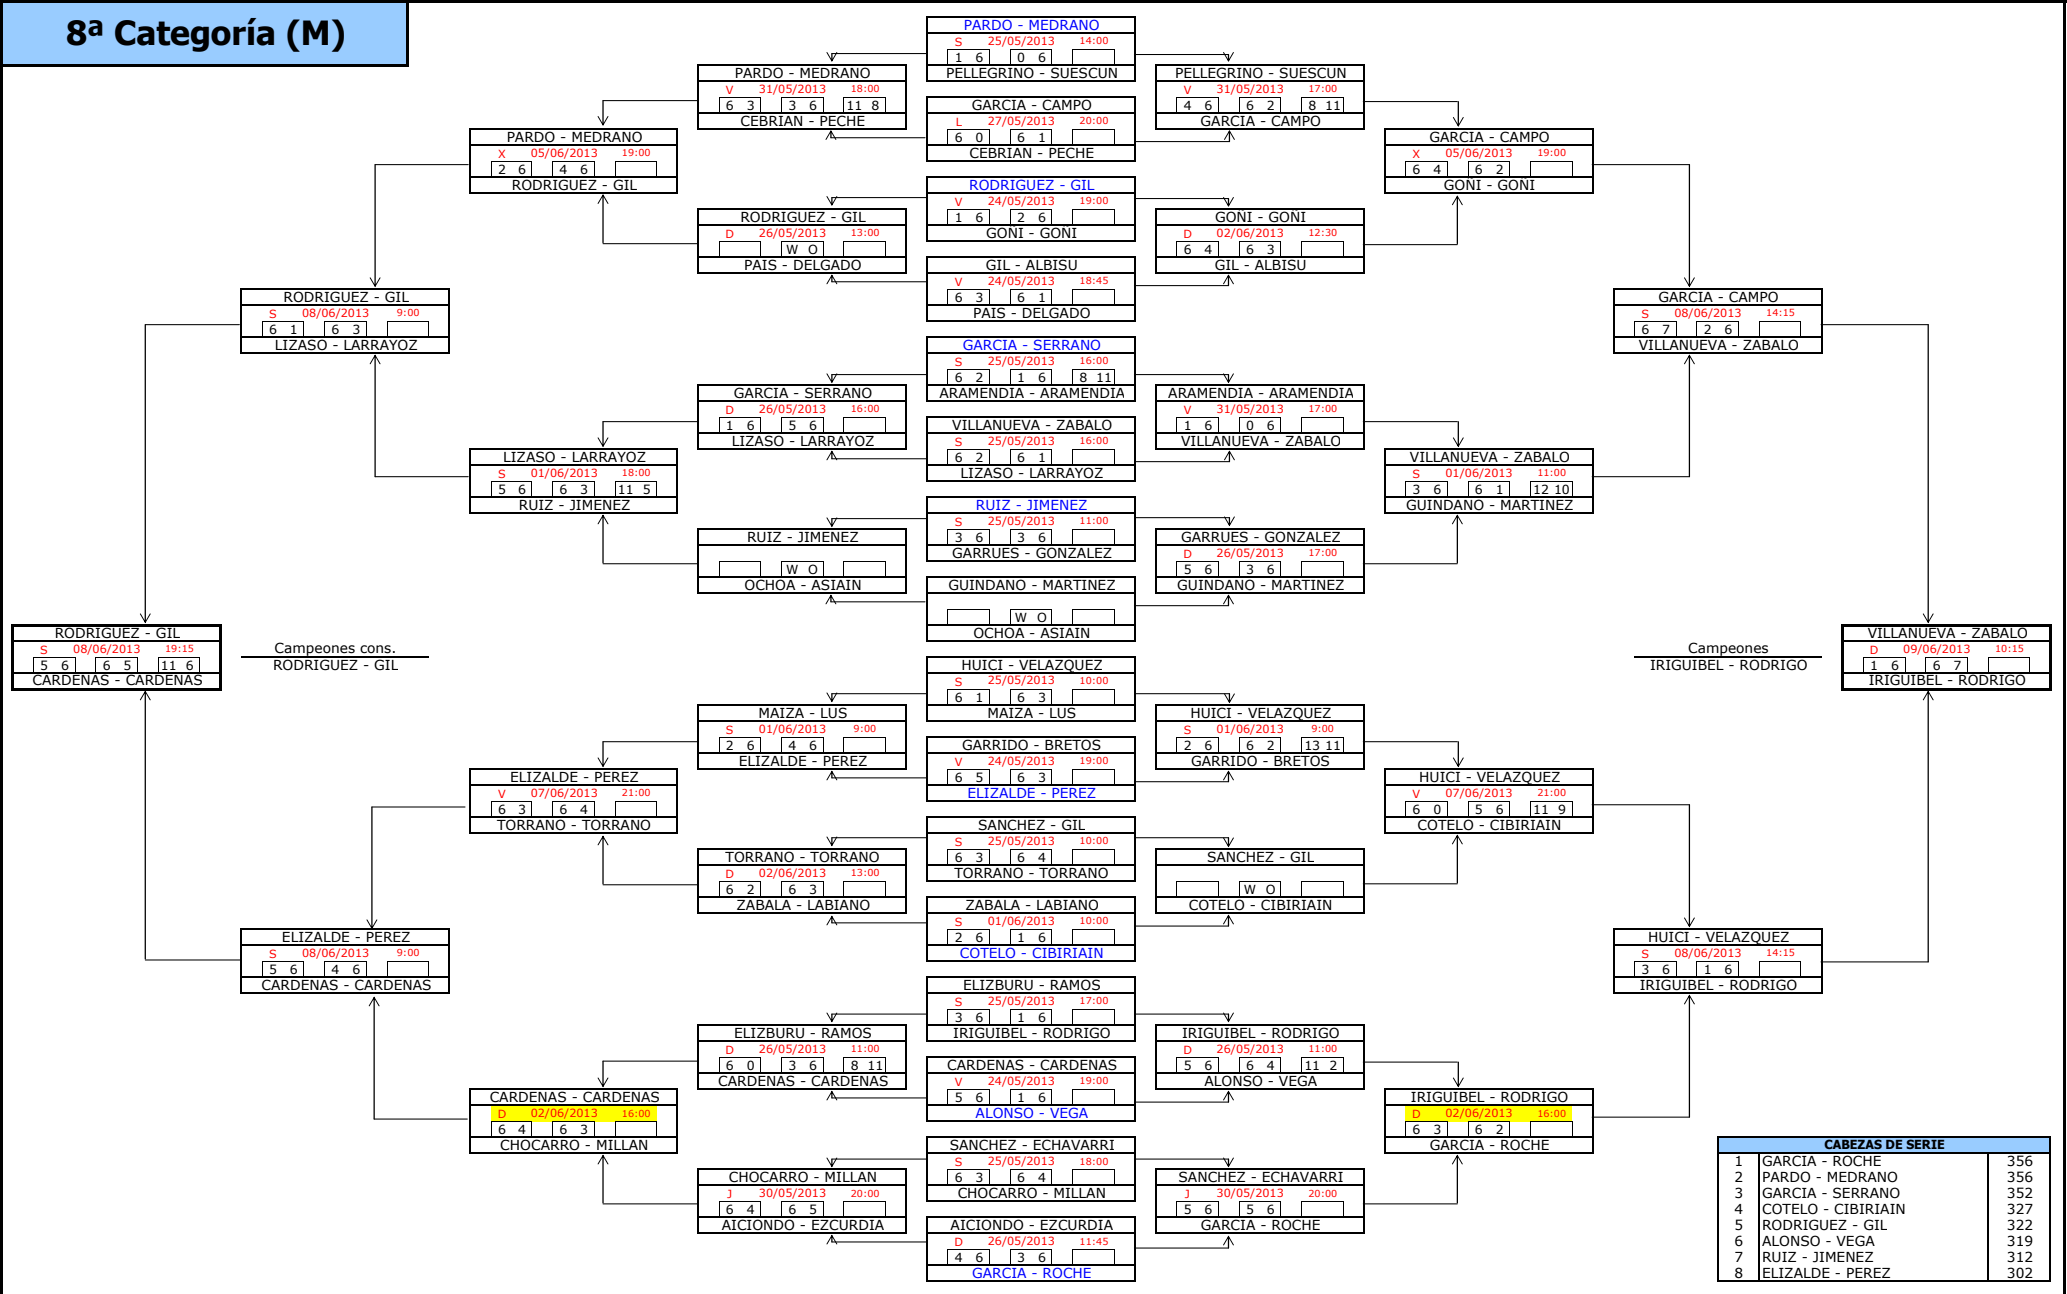

8ª Categoría (M)

Campeones cons.
RODRIGUEZ - GIL

Campeones
IRIGUIBEL - RODRIGO

CABEZAS DE SERIE		
1	GARCIA - ROCHE	356
2	PARDO - MEDRANO	356
3	GARCIA - SERRANO	352
4	COTELO - CIBIRIAIN	327
5	RODRIGUEZ - GIL	322
6	ALONSO - VEGA	319
7	RUIZ - JIMENEZ	312
8	ELIZALDE - PEREZ	302