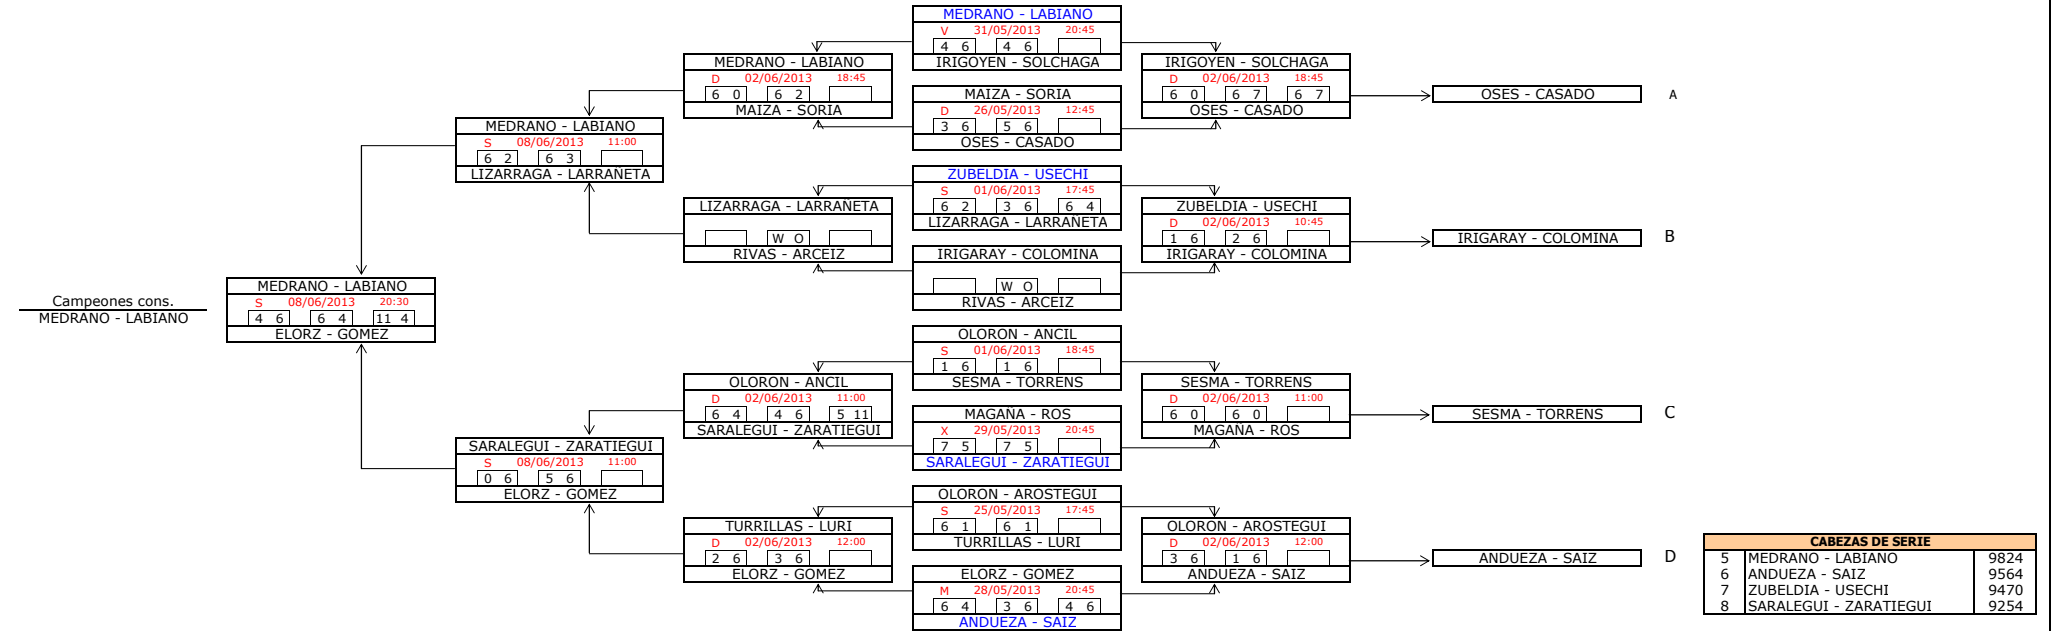

1ª Categoría (F)

FASE PREVIA