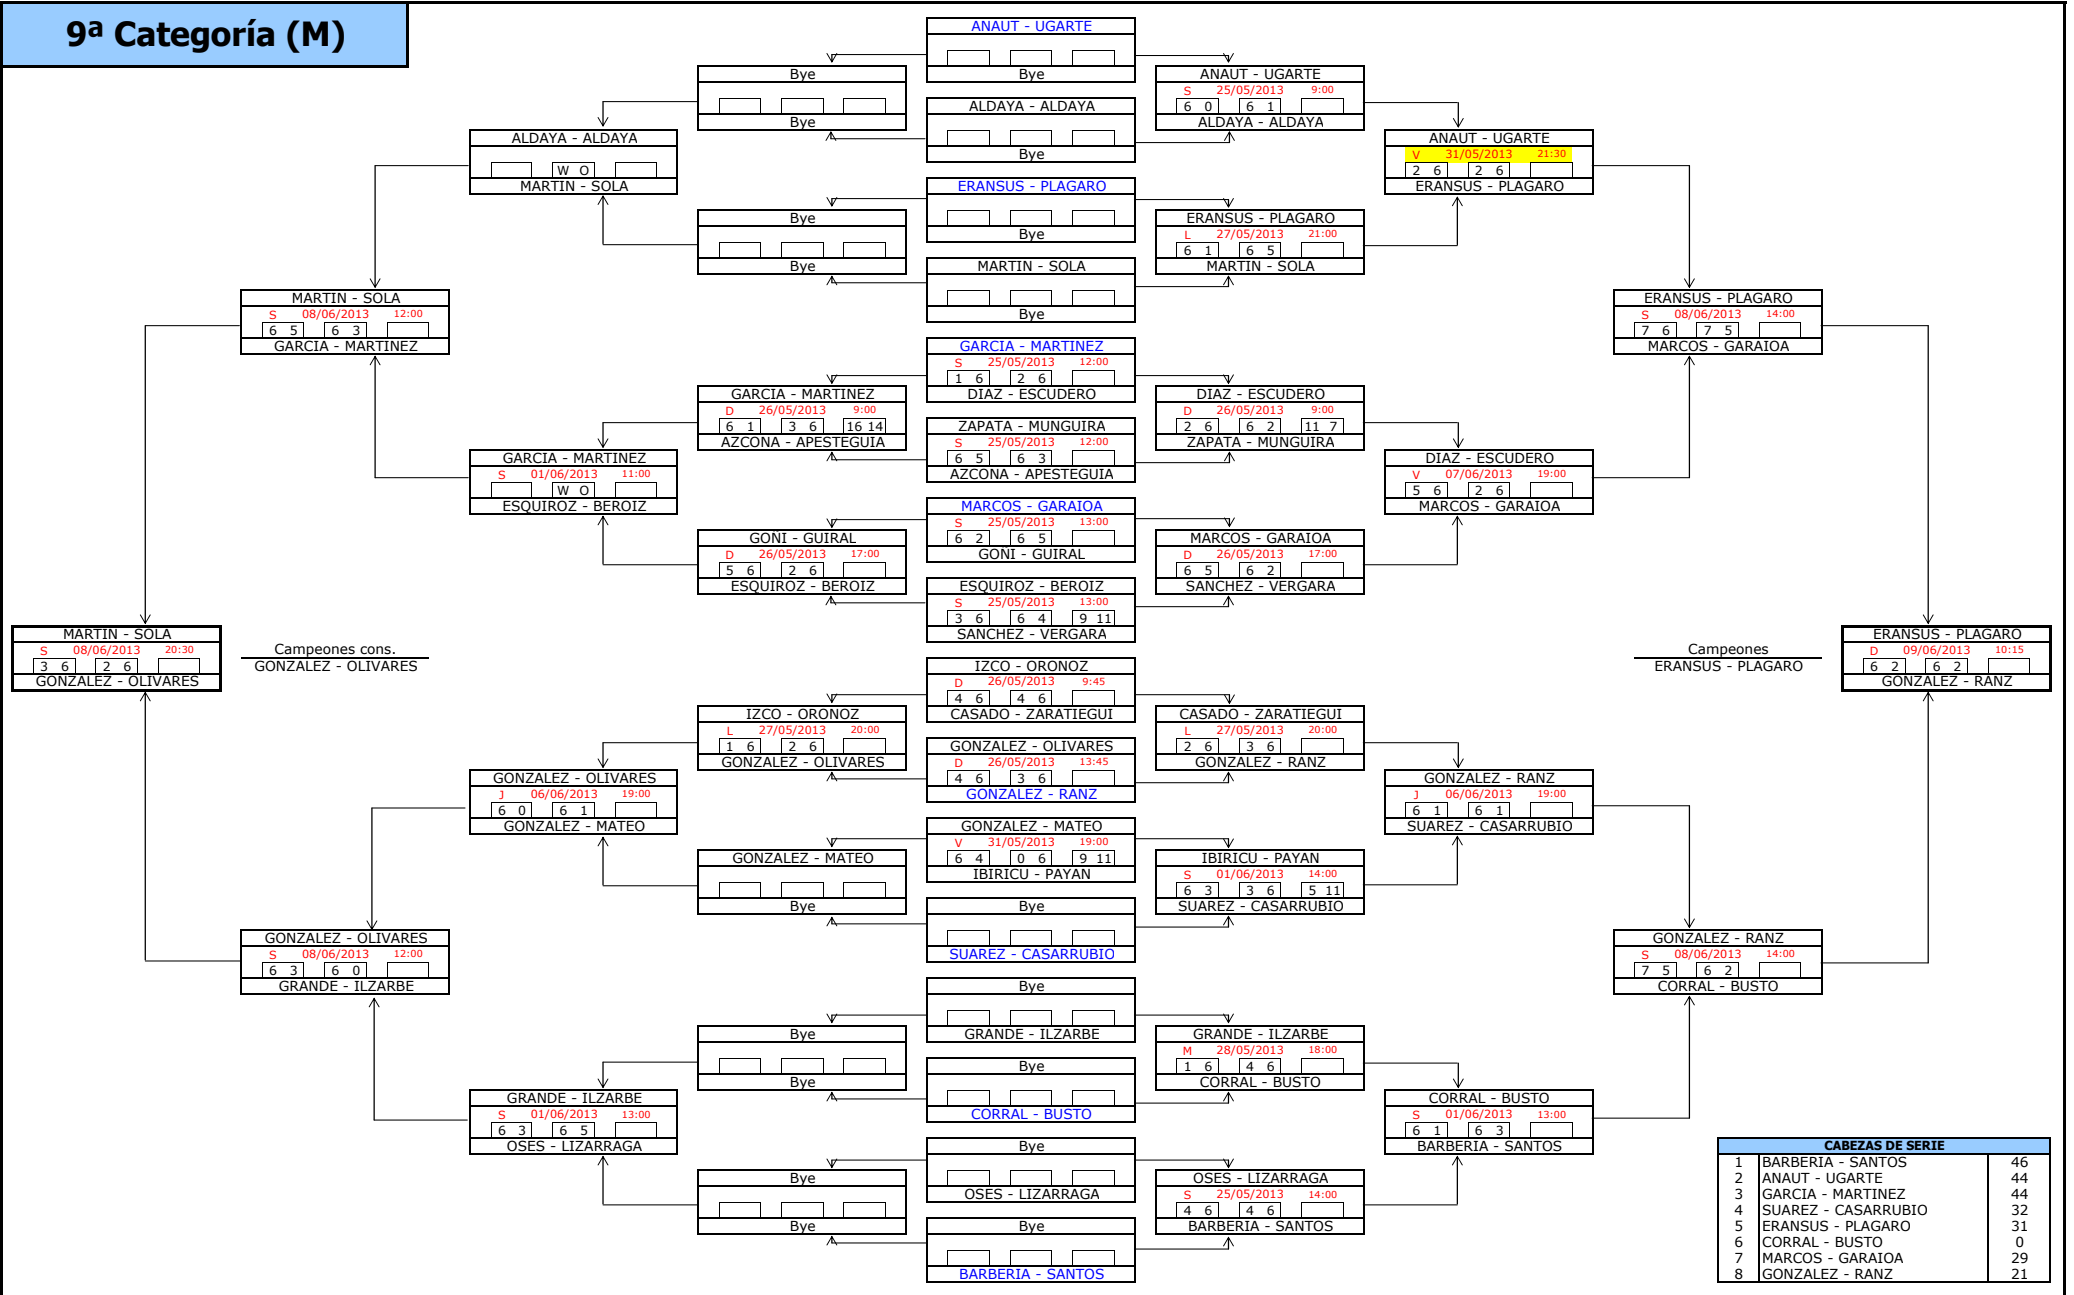

7ª Categoría (M)

CABEZAS DE SERIE		
1	MORENO - R. DE ARELLANO	819
2	BUSTINGORRI - REBOTA	816
3	APEZTEGUIA - DE LA FUENTE	796
4	MARCILLA - COLOMA	725
5	BERUETE - MONTORO	720
6	BAZTAN - BAZTAN	718
7	OLITE - ASTIBIA	712
8	VICENTE - MURILLO	699

8ª Categoría (M)

Campeones cons.
RODRIGUEZ - GIL

Campeones
IRIGUIBEL - RODRIGO

CABEZAS DE SERIE		
1	GARCIA - ROCHE	356
2	PARDO - MEDRANO	356
3	GARCIA - SERRANO	352
4	COTELO - CIBIRIAIN	327
5	RODRIGUEZ - GIL	322
6	ALONSO - VEGA	319
7	RUIZ - JIMENEZ	312
8	ELIZALDE - PEREZ	302

9ª Categoría (M)

CABEZAS DE SERIE		
1	BARBERIA - SANTOS	46
2	ANAUT - UGARTE	44
3	GARCIA - MARTINEZ	44
4	SUAREZ - CASARRUBIO	32
5	ERANSUS - PLAGARO	31
6	CORRAL - BUSTO	0
7	MARCOS - GARAIOA	29
8	GONZALEZ - RANZ	21