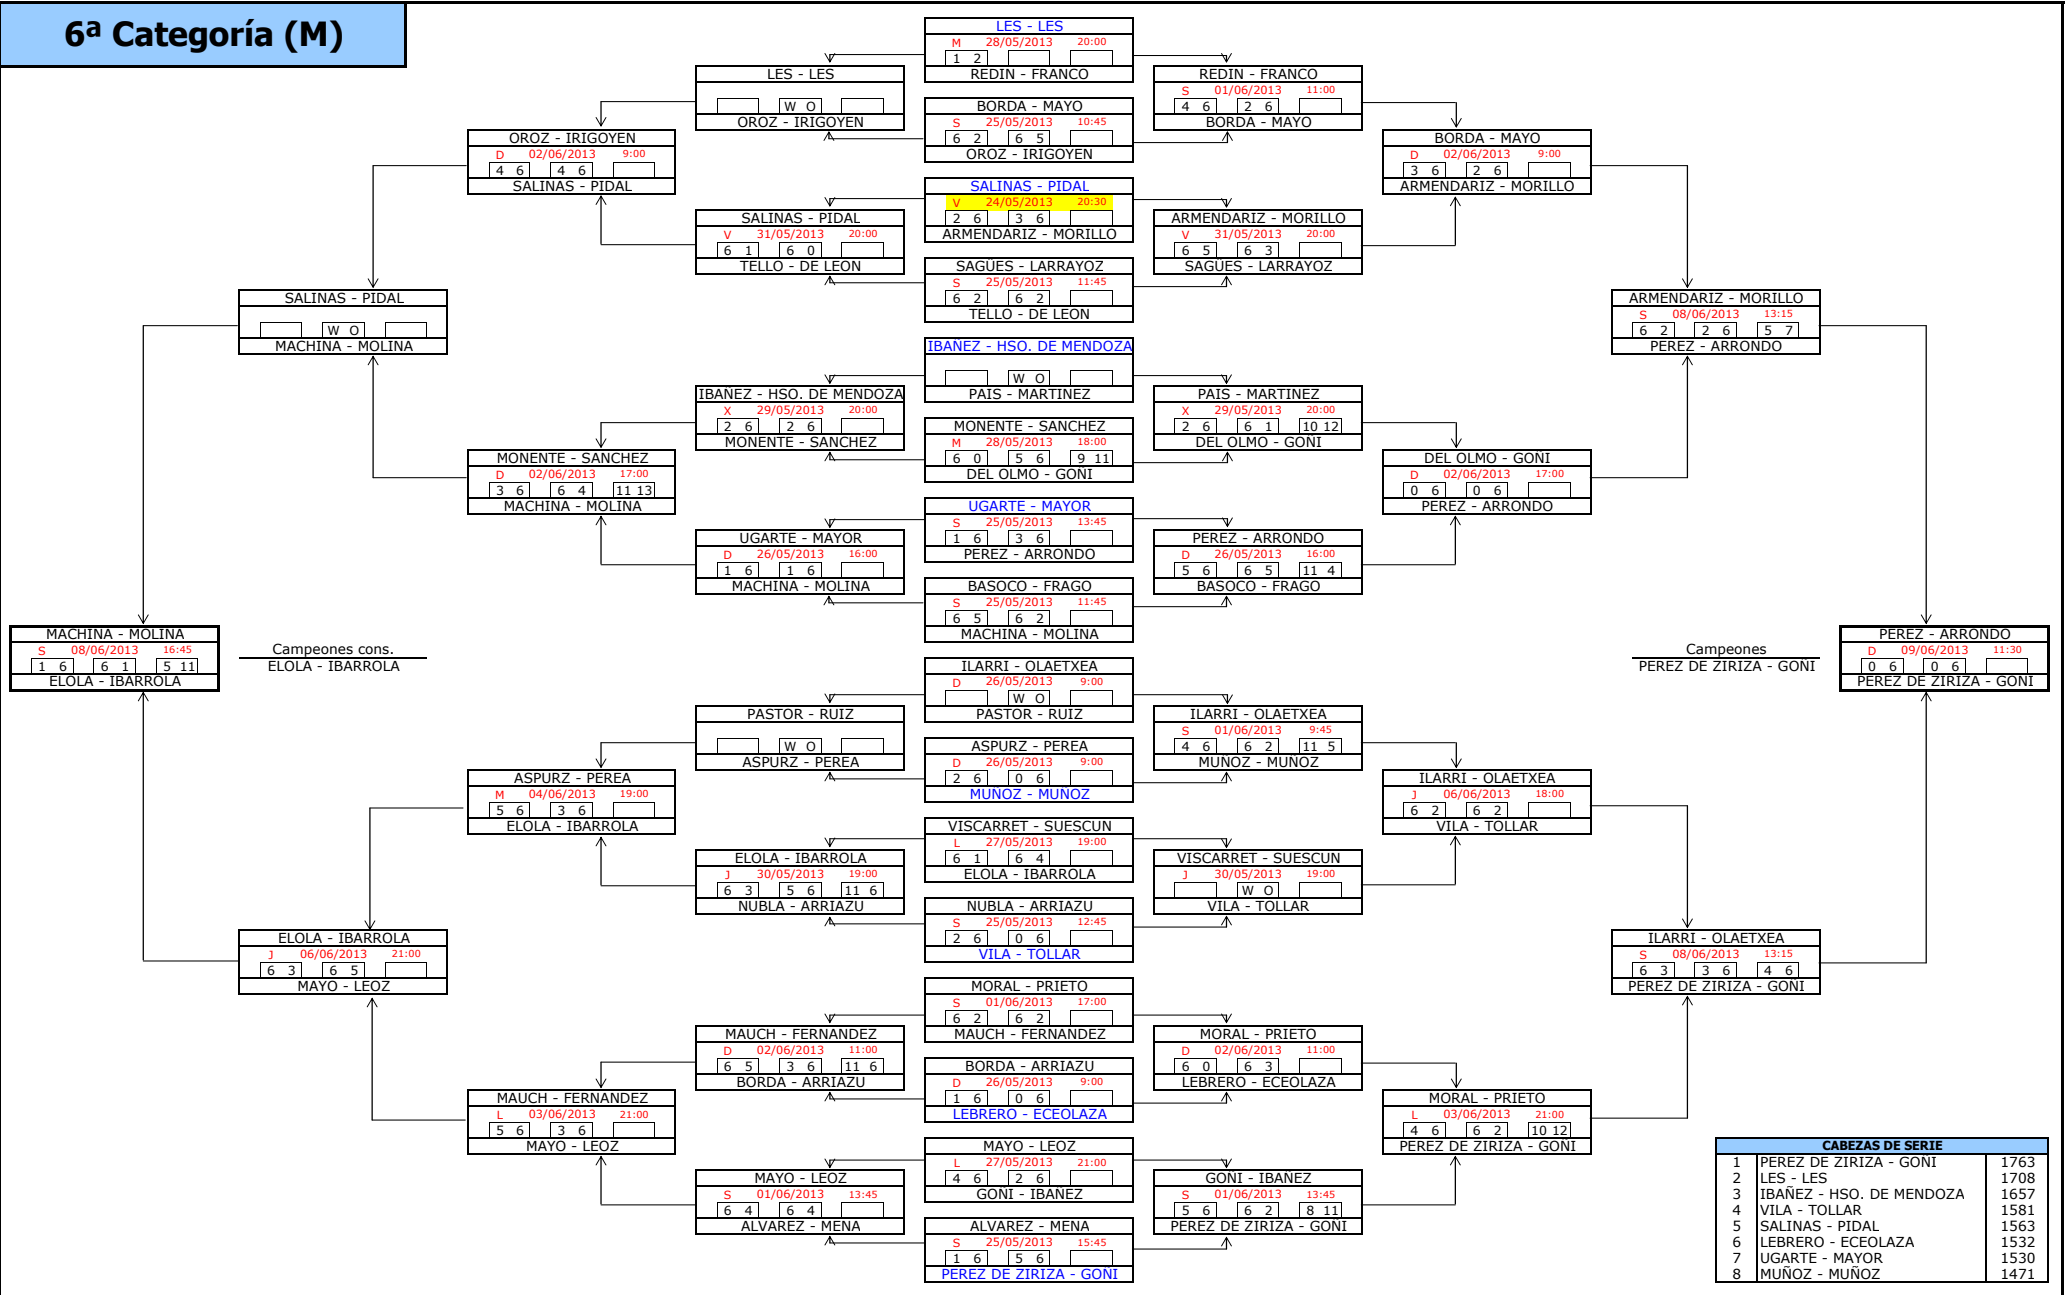

2ª Categoría (M)

CABEZAS DE SERIE	
1	LASECA - CHIQUIRRIN 7875
2	FUNES - LAUROBA 7853
3	GARCIA - ALONSO 7775
4	RAMOS - URALDE 7737
5	DELGADO - SAN MARTIN 7724
6	GOÑI - OSES 7601
7	FASSIO - RUBIO 7483
8	AYESA - POGNANTE 7336

5ª Categoría (M)

CABEZAS DE SERIE		
1	EGOZCUE - PEREZ	3098
2	GONZALEZ - ATIENZA	3070
3	HASENBURG - ILUNDAIN	2952
4	PURROY - DE LA TORRE	2935
5	GALNARES - CUELLO	2864
6	SATRUSTEGUI - ORTEGA	2860
7	CASADO - EIZAGUIRRE	2839
8	AZCARATE - ARDANAZ	2805

6ª Categoría (M)

CABEZAS DE SERIE		
1	PEREZ DE ZIRIZA - GONI	1763
2	LES - LES	1708
3	IBANEZ - HSO. DE MENDOZA	1657
4	VILA - TOLLAR	1581
5	SALINAS - PIDAL	1563
6	LEBRERO - ECEOLAZA	1532
7	UGARTE - MAYOR	1530
8	MUNOZ - MUNOZ	1471

4ª Categoría (F)

5ª Categoría (F)

CABEZAS DE SERIE		
1	MAESTU - FONSECA	1814
2	ECHECHIPIA - GANZARAIN	1758
3	VALLS - AINCIBURU	1699
4	RUIZ - BARGADA	1662
5	CARDENAS - G. DE LA PEÑA	1660
6	SAEZ - NAVARCORENA	1629
7	BERBETOVA - RIDRUEJO	1596
8	MITROVICH - VASQUEZ	1586