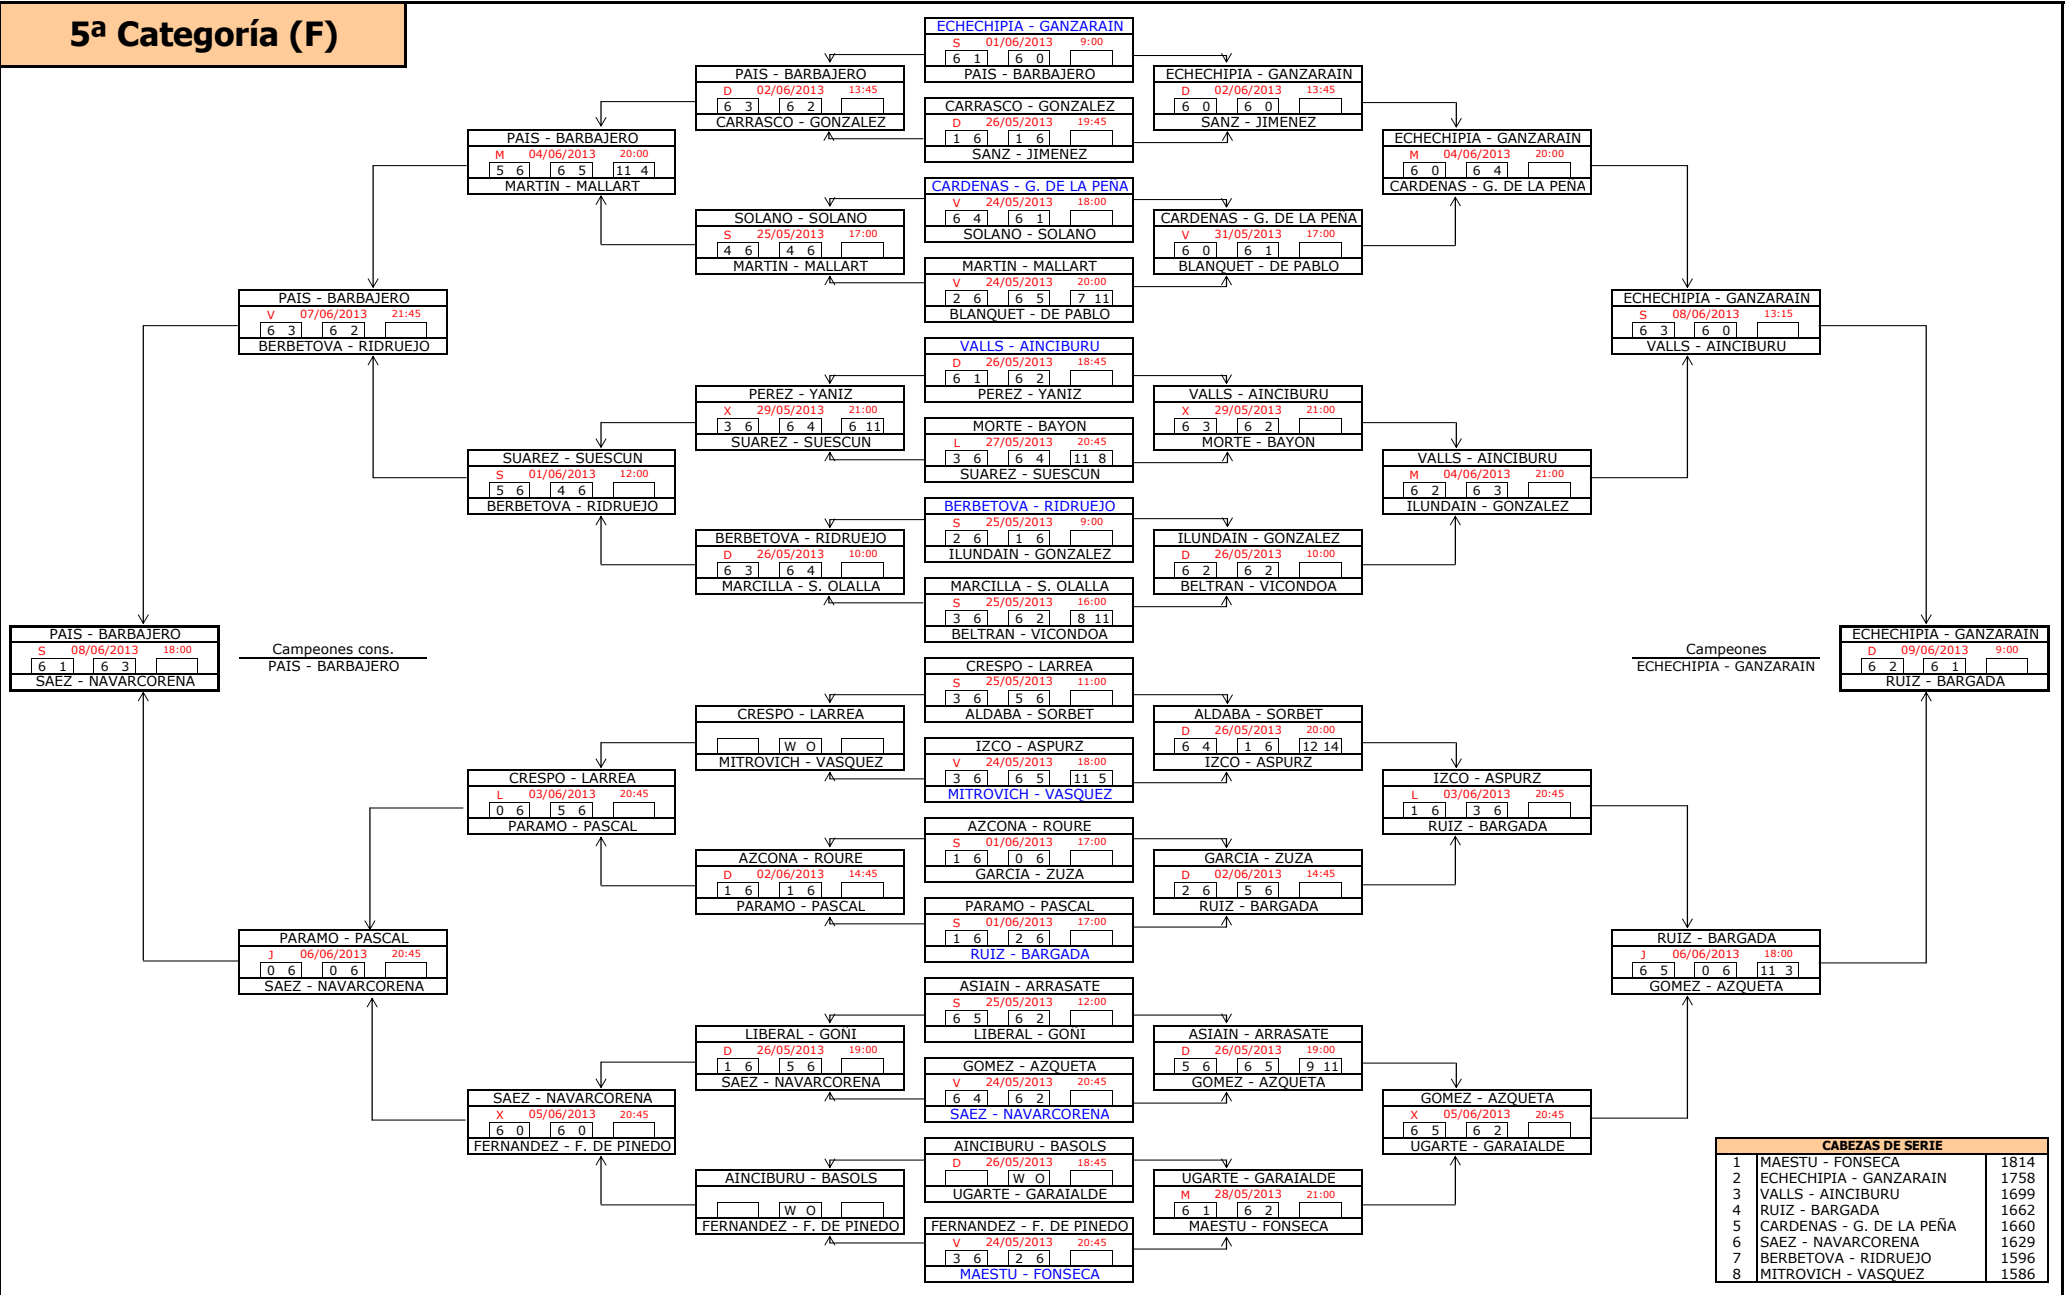

3ª Categoría (F)

CABEZAS DE SERIE		
1	ANCIN - SENOSIAIN	5330
2	INDURAIN - SOLA	5258
3	ILUNDAIN - ARENAZA	5253
4	AGUERREA - BUENO	5224
5	ORBE - LUQUIN	5219
6	SENOSIAIN - ANSORENA	5213
7	ORDOQUI - ORBAICETA	5162
8	LAREQUI - OCHOA	5061

4ª Categoría (F)

5ª Categoría (F)

CABEZAS DE SERIE		
1	MAESTU - FONSECA	1814
2	ECHECHIPIA - GANZARAIN	1758
3	VALLS - AINCIBURU	1699
4	RUIZ - BARGADA	1662
5	CARDENAS - G. DE LA PEÑA	1660
6	SAEZ - NAVARCORENA	1629
7	BERBETOVA - RIDRUEJO	1596
8	MITROVICH - VASQUEZ	1586