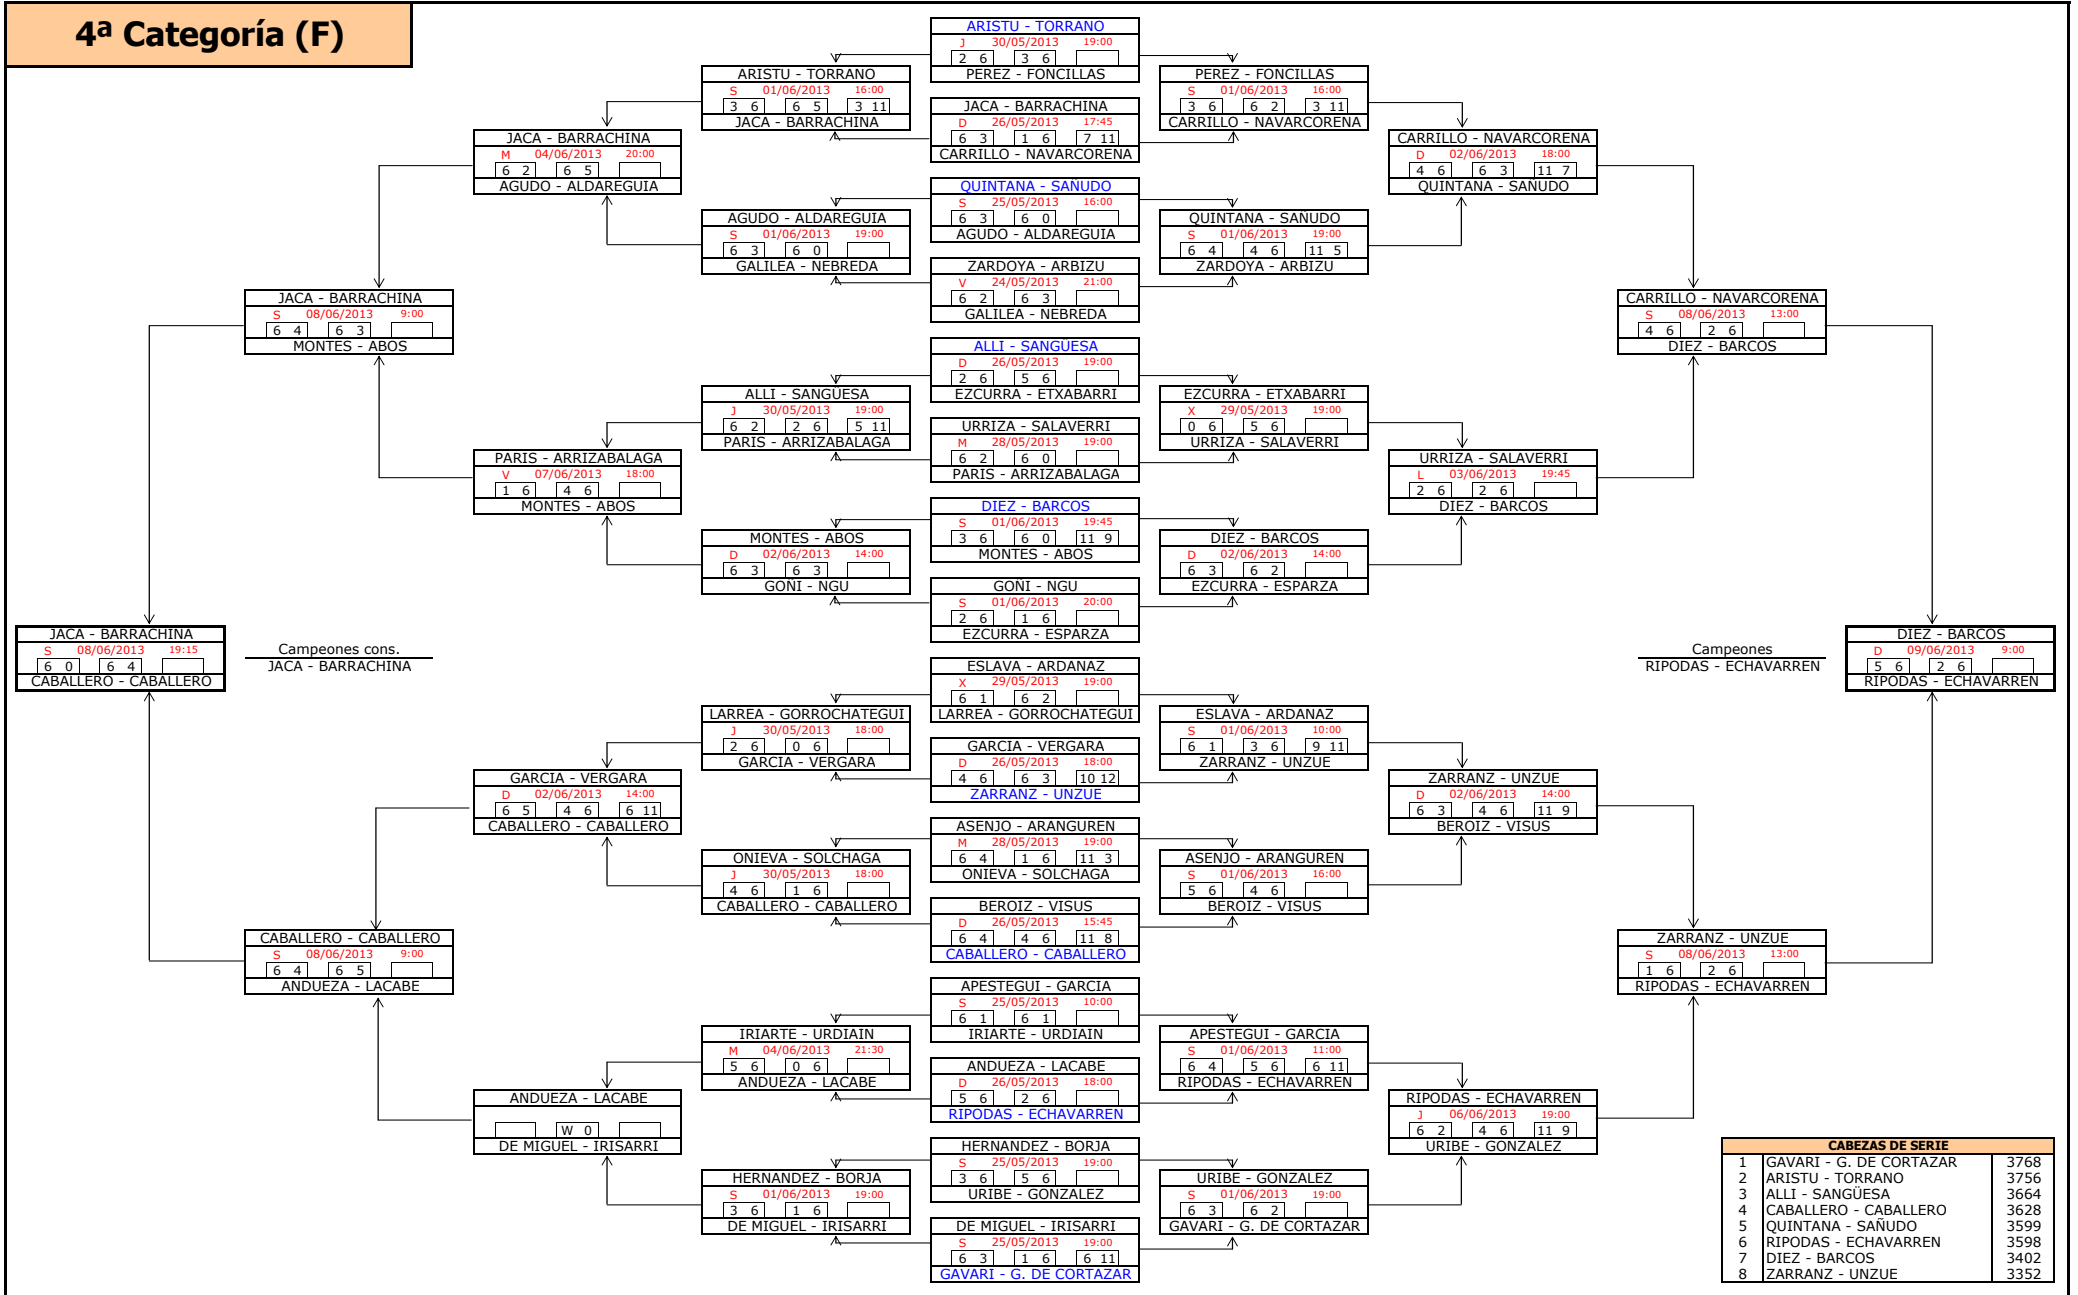

1ª Categoría (F)

FASE PREVIA

FASE FINAL

2ª Categoría (F)

CABEZAS DE SERIE		
1	GARCIA - CORREDOR	7956
2	TOME - ESEVERRI	7724
3	CASTEJON - GARAYOA	7722
4	BUEY - LAGO	7332
5	ILUNDAIN - GIMENEZ	7272
6	PLANO - GZ. DE SEGURA	7170
7	ALBA - LACAVE	7016
8	BEDIA - ALDAMA	6853

3ª Categoría (F)

CABEZAS DE SERIE		
1	ANCIN - SENOSIAIN	5330
2	INDURAIN - SOLA	5258
3	ILUNDAIN - ARENAZA	5253
4	AGUERREA - BUENO	5224
5	ORBE - LUQUIN	5219
6	SENOSIAIN - ANSORENA	5213
7	ORDOQUI - ORBAICETA	5162
8	LAREQUI - OCHOA	5061

4ª Categoría (F)

5ª Categoría (F)

CABEZAS DE SERIE		
1	MAESTU - FONSECA	1814
2	ECHECHIPIA - GANZARAIN	1758
3	VALLS - AINCIBURU	1699
4	RUIZ - BARGADA	1662
5	CARDENAS - G. DE LA PEÑA	1660
6	SAEZ - NAVARCORENA	1629
7	BERBETOVA - RIDRUEJO	1596
8	MITROVICH - VASQUEZ	1586