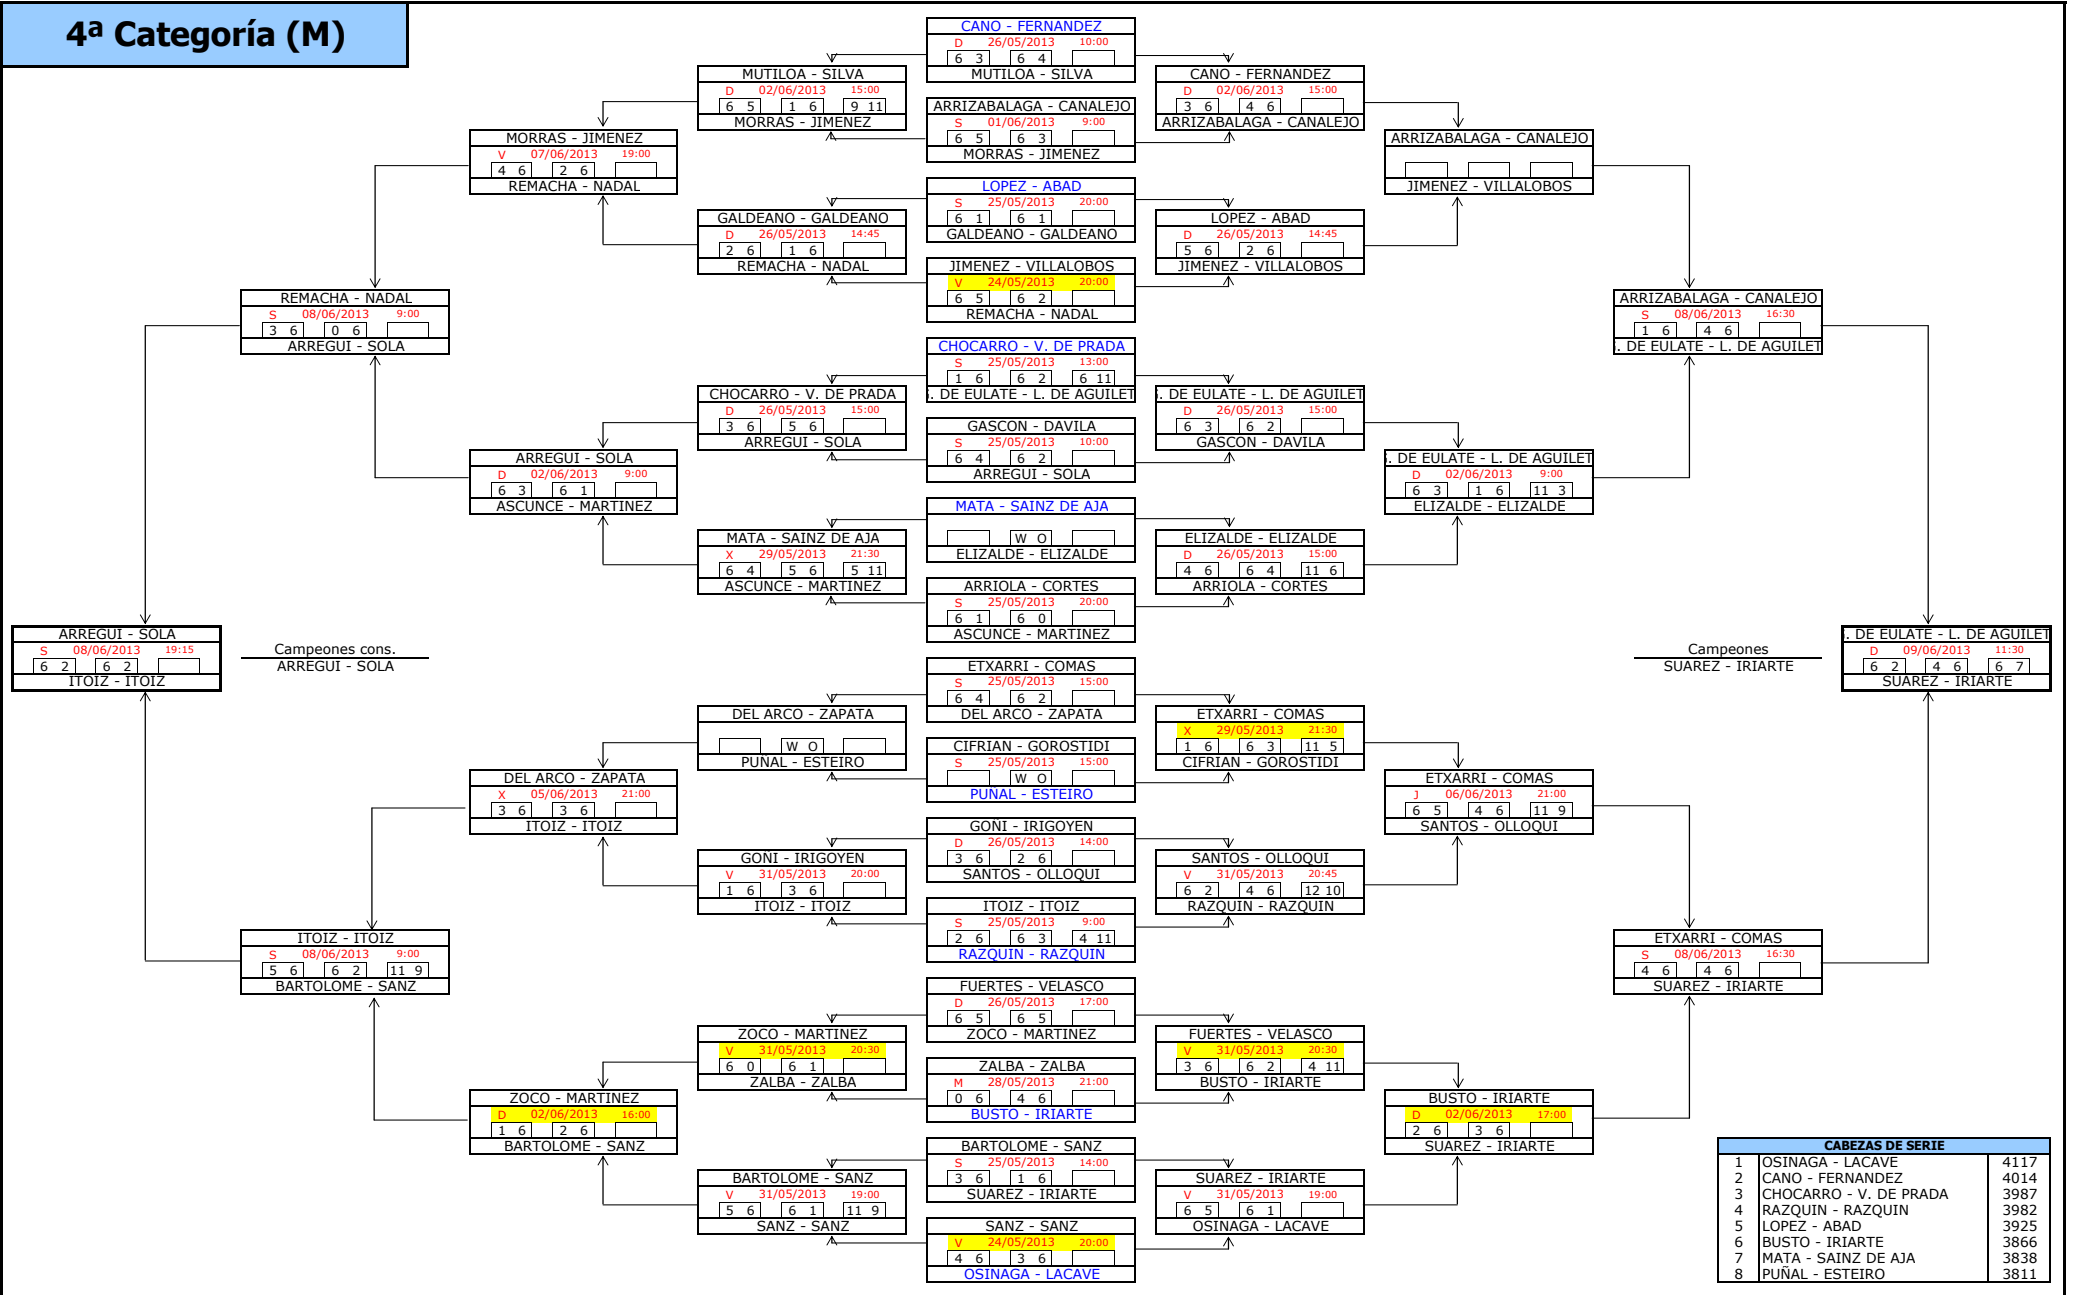

4ª Categoría (M)

CABEZAS DE SERIE		
1	OSINAGA - LACAVE	4117
2	CANO - FERNANDEZ	4014
3	CHOCARRO - V. DE PRADA	3987
4	RAZQUIN - RAZQUIN	3982
5	LOPEZ - ABAD	3925
6	BUSTO - IRIARTE	3866
7	MATA - SAINZ DE AJA	3838
8	PUÑAL - ESTEIRO	3811