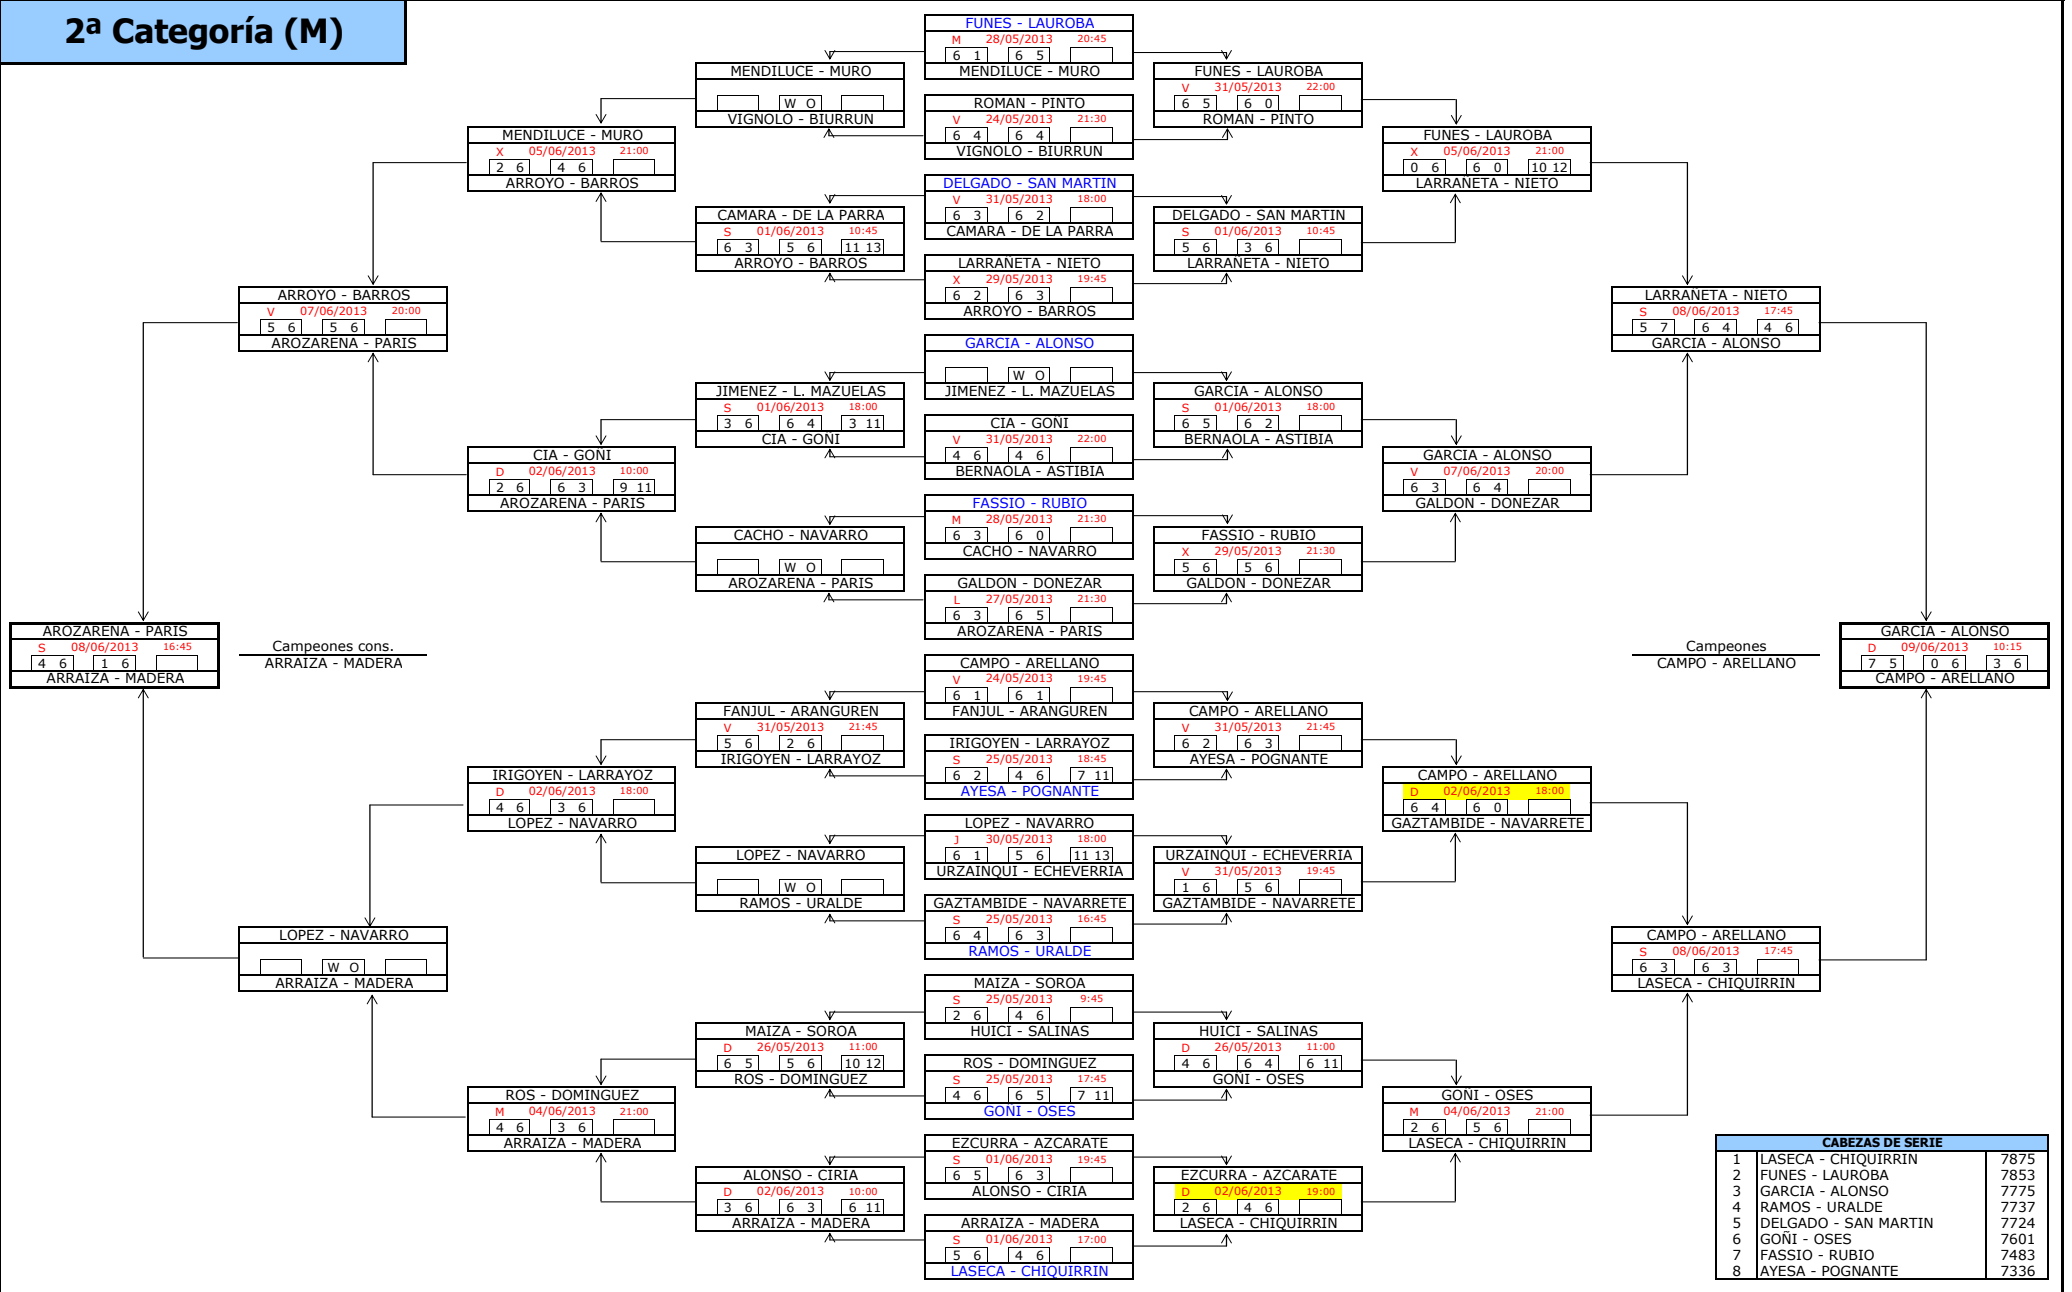

2ª Categoría (M)

CABEZAS DE SERIE	
1	LASECA - CHIQUIRRIN 7875
2	FUNES - LAUROBA 7853
3	GARCIA - ALONSO 7775
4	RAMOS - URALDE 7737
5	DELGADO - SAN MARTIN 7724
6	GOÑI - OSES 7601
7	FASSIO - RUBIO 7483
8	AYESA - POGNANTE 7336

5ª Categoría (M)

CABEZAS DE SERIE		
1	EGOZCUE - PEREZ	3098
2	GONZALEZ - ATIENZA	3070
3	HASENBURG - ILUNDAIN	2952
4	PURROY - DE LA TORRE	2935
5	GALNARES - CUELLO	2864
6	SATRUSTEGUI - ORTEGA	2860
7	CASADO - EIZAGUIRRE	2839
8	AZCARATE - ARDANAZ	2805

3ª Categoría (F)

CABEZAS DE SERIE		
1	ANCIN - SENOSIAIN	5330
2	INDURAIN - SOLA	5258
3	ILUNDAIN - ARENAZA	5253
4	AGUERREA - BUENO	5224
5	ORBE - LUQUIN	5219
6	SENOSIAIN - ANSORENA	5213
7	ORDOQUI - ORBAICETA	5162
8	LAREQUI - OCHOA	5061

4ª Categoría (F)

5ª Categoría (F)

CABEZAS DE SERIE		
1	MAESTU - FONSECA	1814
2	ECHECHIPIA - GANZARAIN	1758
3	VALLS - AINCIBURU	1699
4	RUIZ - BARGADA	1662
5	CARDENAS - G. DE LA PEÑA	1660
6	SAEZ - NAVARCORENA	1629
7	BERBETOVA - RIDRUEJO	1596
8	MITROVICH - VASQUEZ	1586