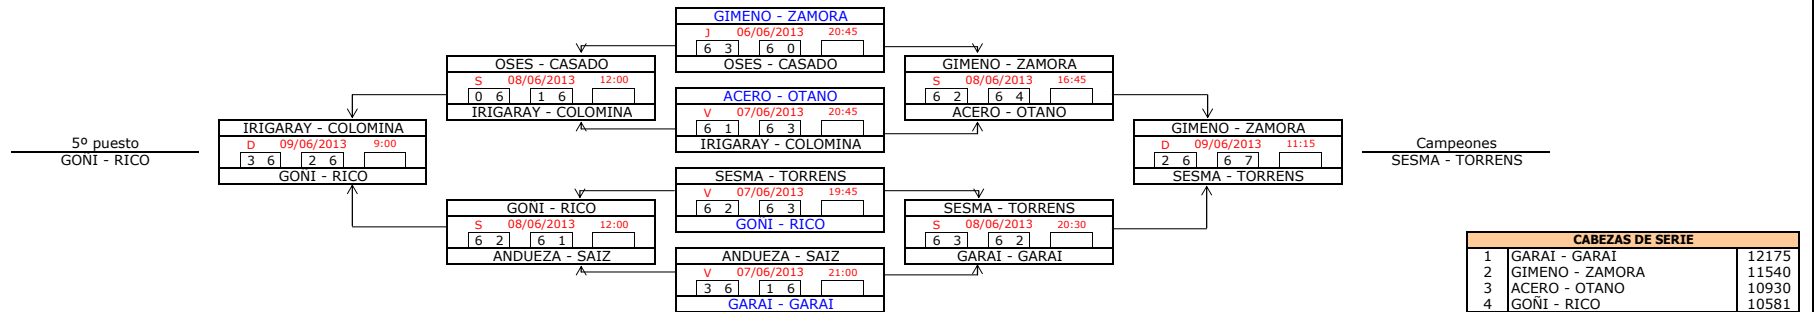

9ª Categoría (M)

CABEZAS DE SERIE		
1	BARBERIA - SANTOS	46
2	ANAUT - UGARTE	44
3	GARCIA - MARTINEZ	44
4	SUAREZ - CASARRUBIO	32
5	ERANSUS - PLAGARO	31
6	CORRAL - BUSTO	0
7	MARCOS - GARAIOA	29
8	GONZALEZ - RANZ	21

1ª Categoría (F)

FASE PREVIA

FASE FINAL

2ª Categoría (F)

CABEZAS DE SERIE		
1	GARCIA - CORREDOR	7956
2	TOME - ESEVERRI	7724
3	CASTEJON - GARAYOA	7722
4	BUEY - LAGO	7332
5	ILUNDAIN - GIMENEZ	7272
6	PLANO - GZ. DE SEGURA	7170
7	ALBA - LACAVE	7016
8	BEDIA - ALDAMA	6853